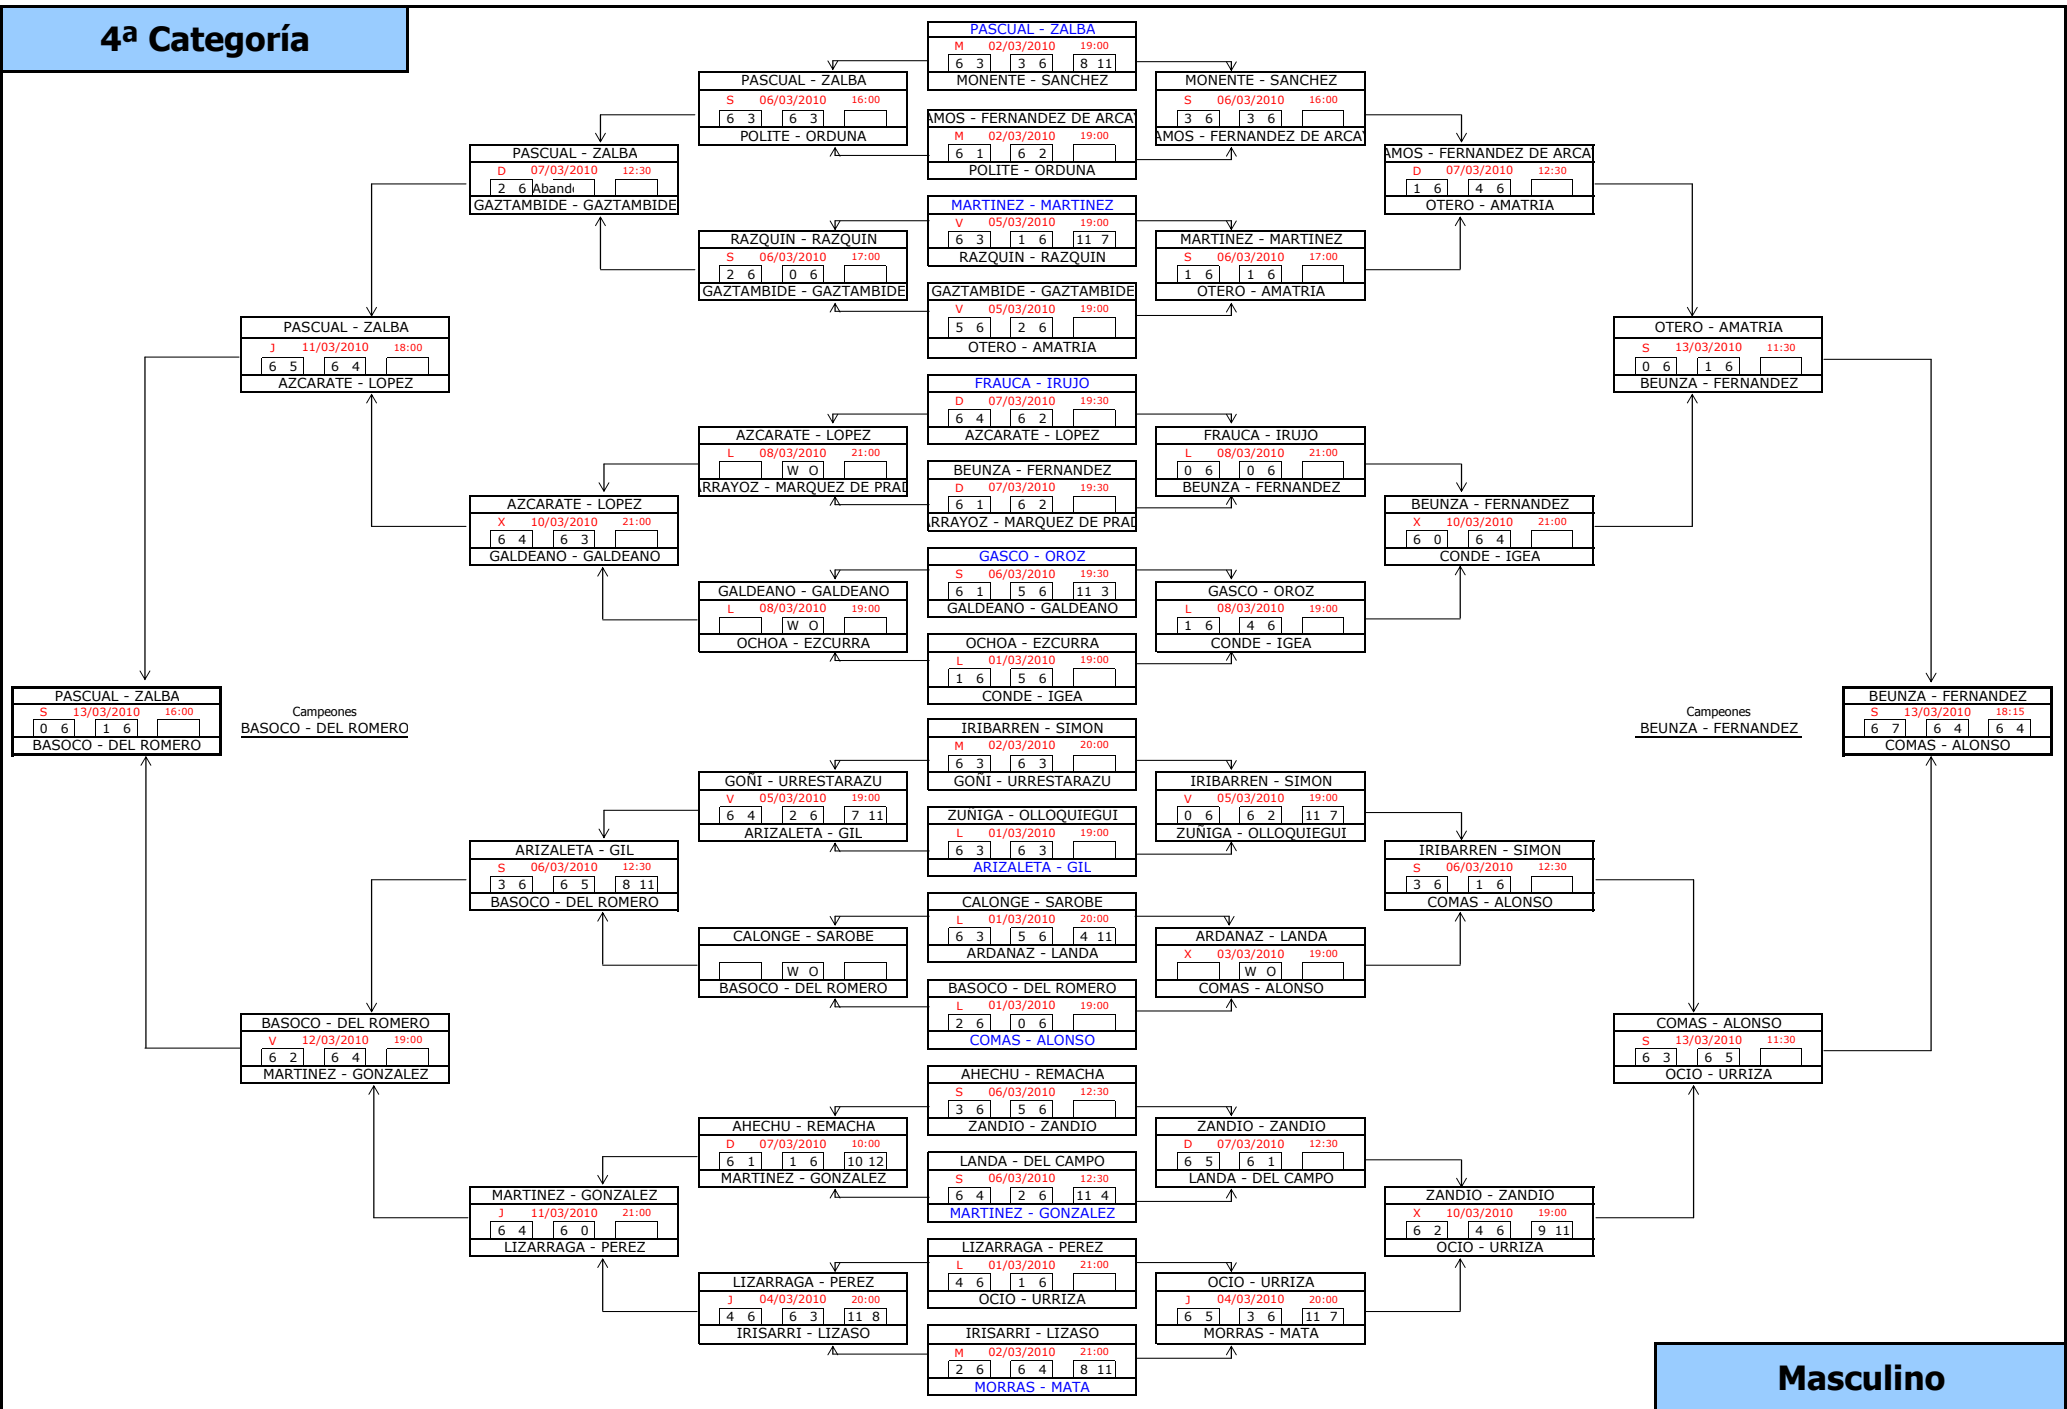

2ª Categoría

Campeones
DEL EGIDO - JIMENEZ

Campeones
URIARTE - ZARATIEGUI

Masculino

4ª Categoría

Masculino

5ª Categoría

Masculino

DEL RIO - IRIGOYEN	
V	05/03/2010 20:15
6 2	6 3

NAVARRO - NAVARRO	
D	07/03/2010 10:00
6 0	6 1

ORDOKI - SAGREDO	
M	09/03/2010 19:00
0 6	0 6

ORDOKI - SAGREDO	
D	07/03/2010 11:00
6 4	6 4

CANTABRANA - SATRUSTEGUI

BARRAGAN - AGUIRRE	
V	05/03/2010 20:15
4 6	2 6

ESLAVA - PEREZ DE MUNIAIN	
X	03/03/2010 21:00
6 3	6 2

ORTIZ - RECHE	
D	07/03/2010 12:30

ZALBA - ZALBA	
L	01/03/2010 21:00
6 3	6 4

DOMINGUEZ - ELIZALDE	
L	01/03/2010 21:00
6 2	6 3

Masculino

6ª Cat. Grupo B

7ª Cat. Grupo A

7ª Cat. Grupo B

Masculino

1ª Categoría

Campeonas
OTANO - ACERO

Femenino