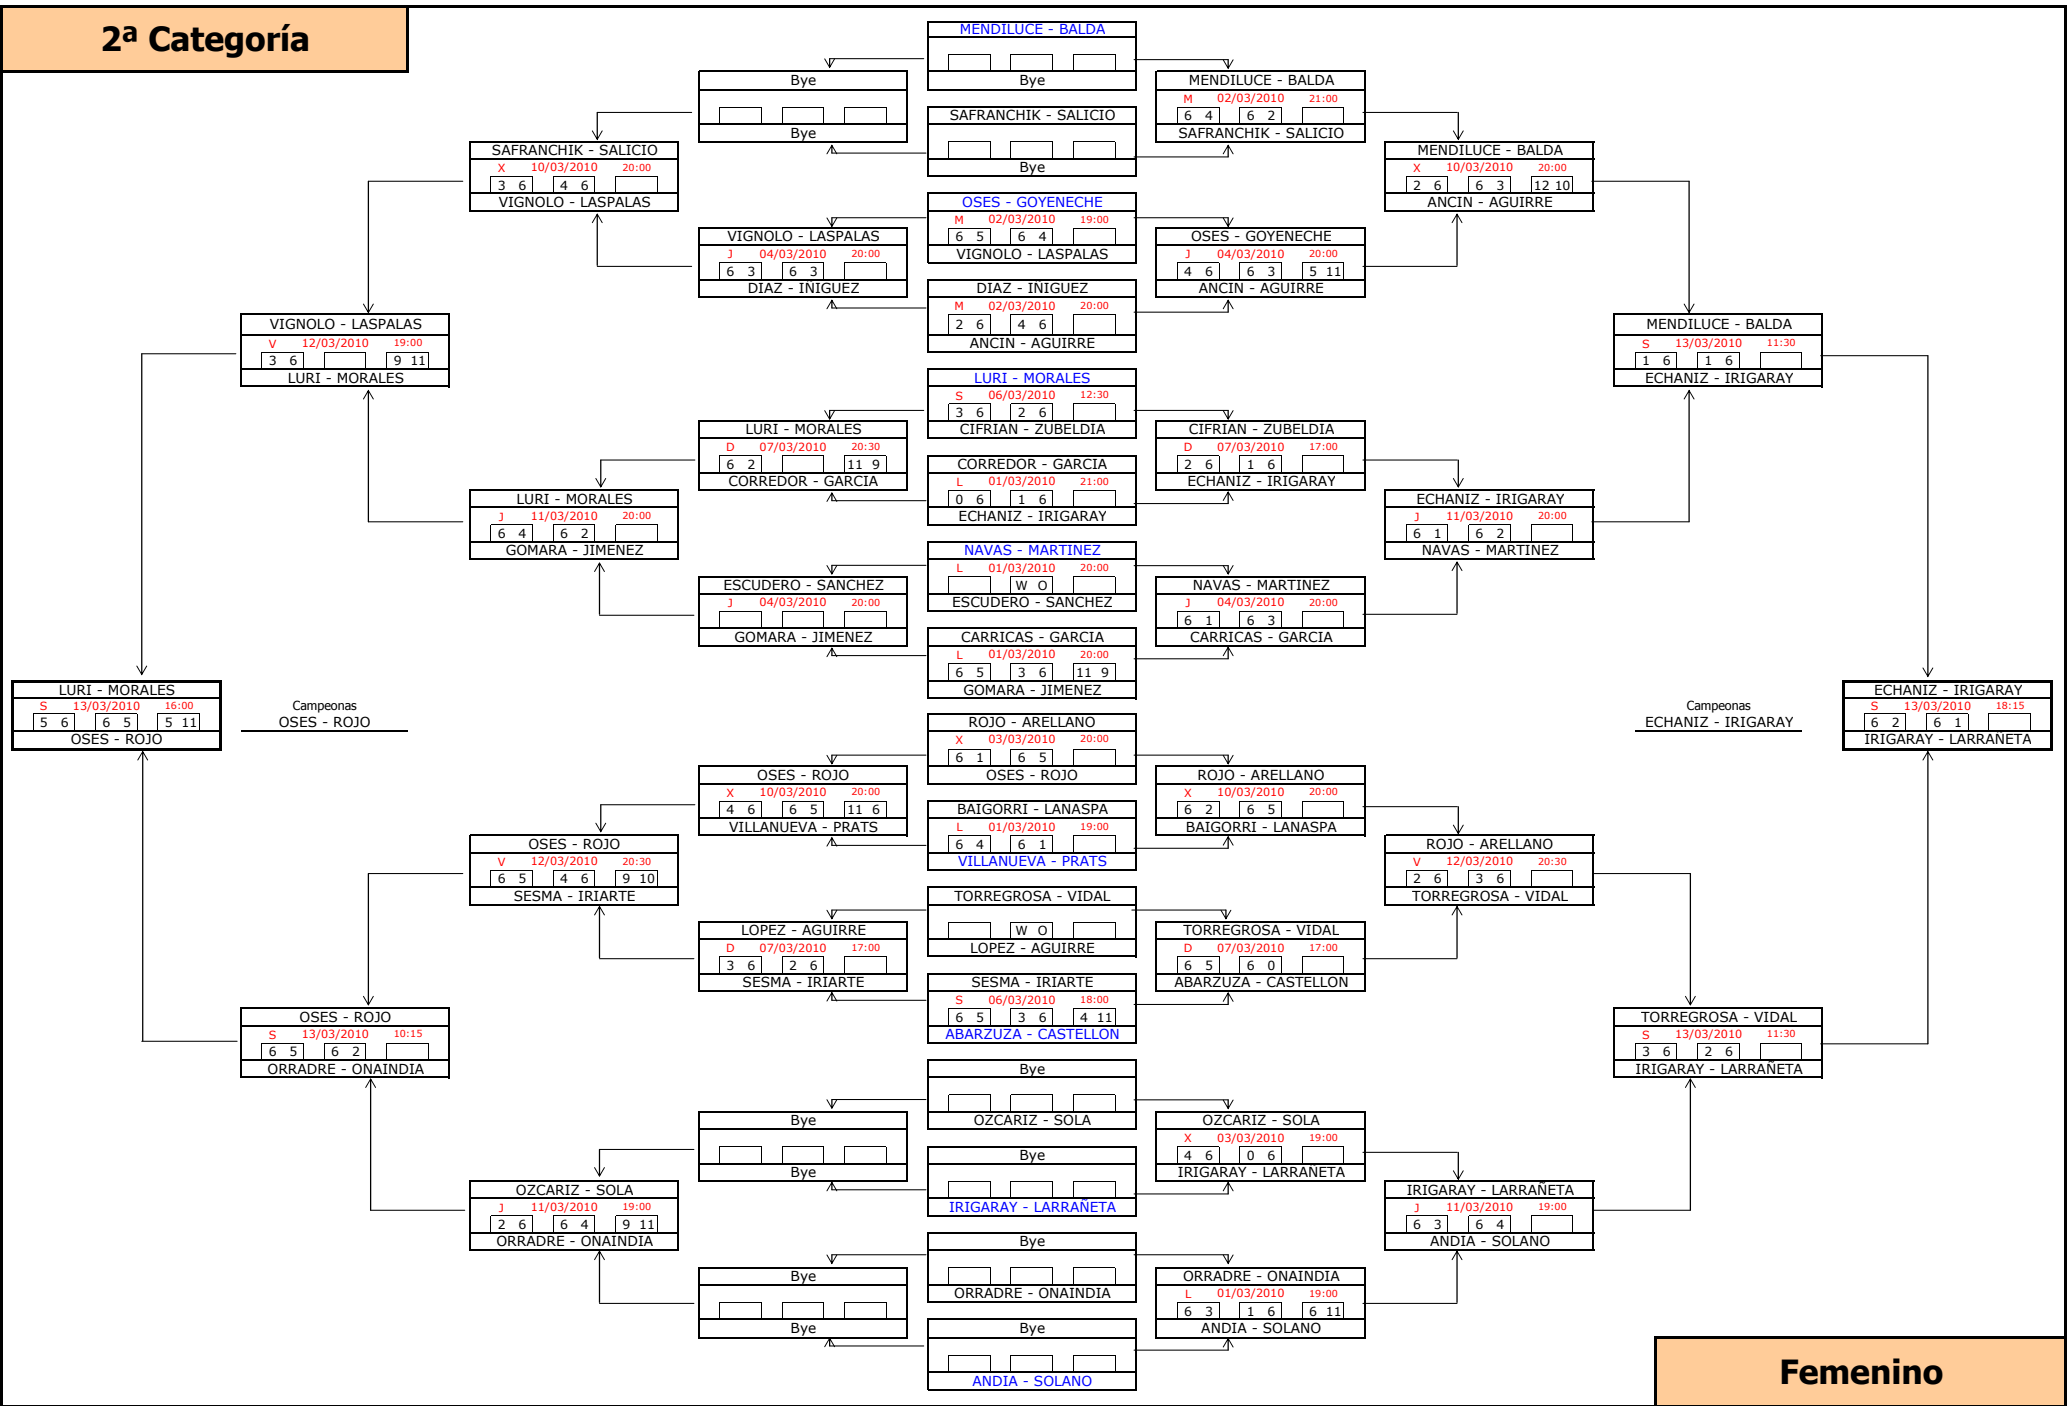

BARRAGAN - AGUIRRE	
V	05/03/2010 20:15
4 6	2 6

ESLAVA - PEREZ DE MUNIAIN	
X	03/03/2010 21:00
6 3	6 2

ORTIZ - RECHE	
D	07/03/2010 12:30

ZALBA - ZALBA	
L	01/03/2010 21:00
6 3	6 4

DOMINGUEZ - ELIZALDE	
L	01/03/2010 21:00
6 2	6 3

DOMINGUEZ - ELIZALDE	
V	05/03/2010 20:15
6 2	6 1

SAN MARTIN - PASCUAL	
D	07/03/2010 12:30
6 3	6 4

GALAN - ITURRALDE	
S	06/03/2010 12:30
6 2	6 0

SAN MARTIN - PASCUAL	
D	07/03/2010 12:30
6 3	6 4

ZOCO - ZABALZA	
S	06/03/2010 12:30
0 6	3 6

Masculino

6ª Cat. Grupo B

7ª Cat. Grupo A

7ª Cat. Grupo B

Masculino

1ª Categoría

Campeonas
OTANO - ACERO

Femenino

Campeonas
GARAI - GARAI

2ª Categoría

Femenino

3ª Categoría

Femenino

4ª Categoría

Femenino