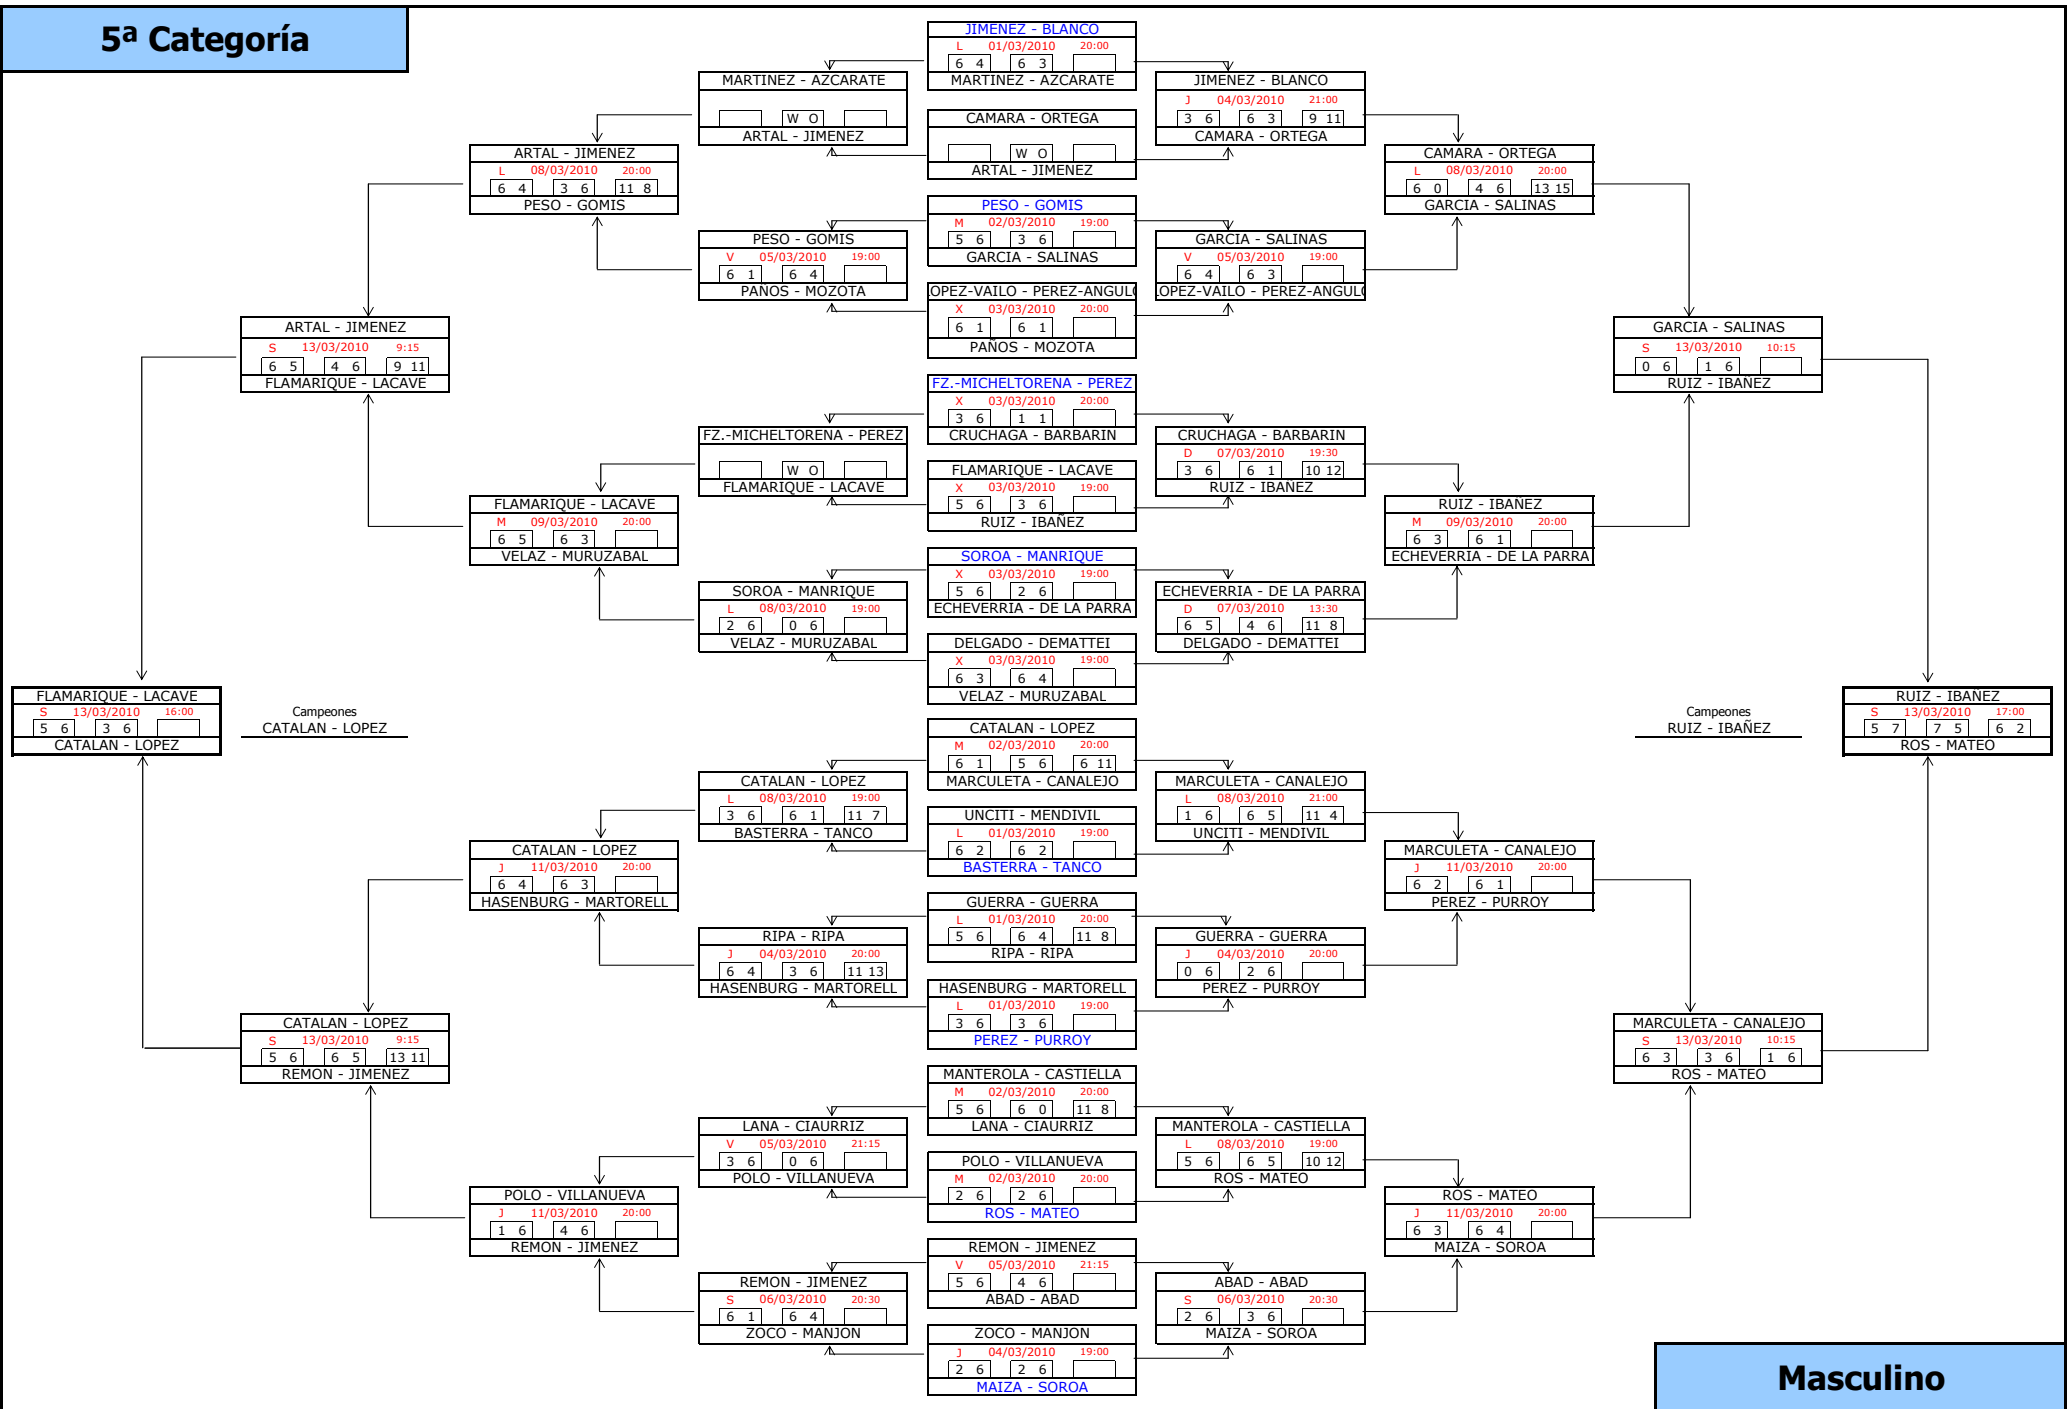

2ª Categoría

Campeones
DEL EGIDO - JIMENEZ

Campeones
URIARTE - ZARATIEGUI

Masculino

4ª Categoría

Masculino

5ª Categoría

Masculino

DEL RIO - IRIGOYEN	
V	05/03/2010 20:15
6 2	6 3

NAVARRO - NAVARRO	
D	07/03/2010 10:00
6 0	6 1

ORDOKI - SAGREDO	
M	09/03/2010 19:00
0 6	0 6

ORDOKI - SAGREDO	
D	07/03/2010 11:00
6 4	6 4

CANTABRANA - SATRUSTEGUI

BARRAGAN - AGUIRRE	
V	05/03/2010 20:15
4 6	2 6

ESLAVA - PEREZ DE MUNIAIN	
X	03/03/2010 21:00
6 3	6 2

ORTIZ - RECHE	
D	07/03/2010 12:30

ZALBA - ZALBA	
L	01/03/2010 21:00
6 3	6 4

DOMINGUEZ - ELIZALDE	
L	01/03/2010 21:00
6 2	6 3

Masculino

6ª Cat. Grupo B

7ª Cat. Grupo A

7ª Cat. Grupo B

Masculino

1ª Categoría

Campeonas
OTANO - ACERO

Femenino