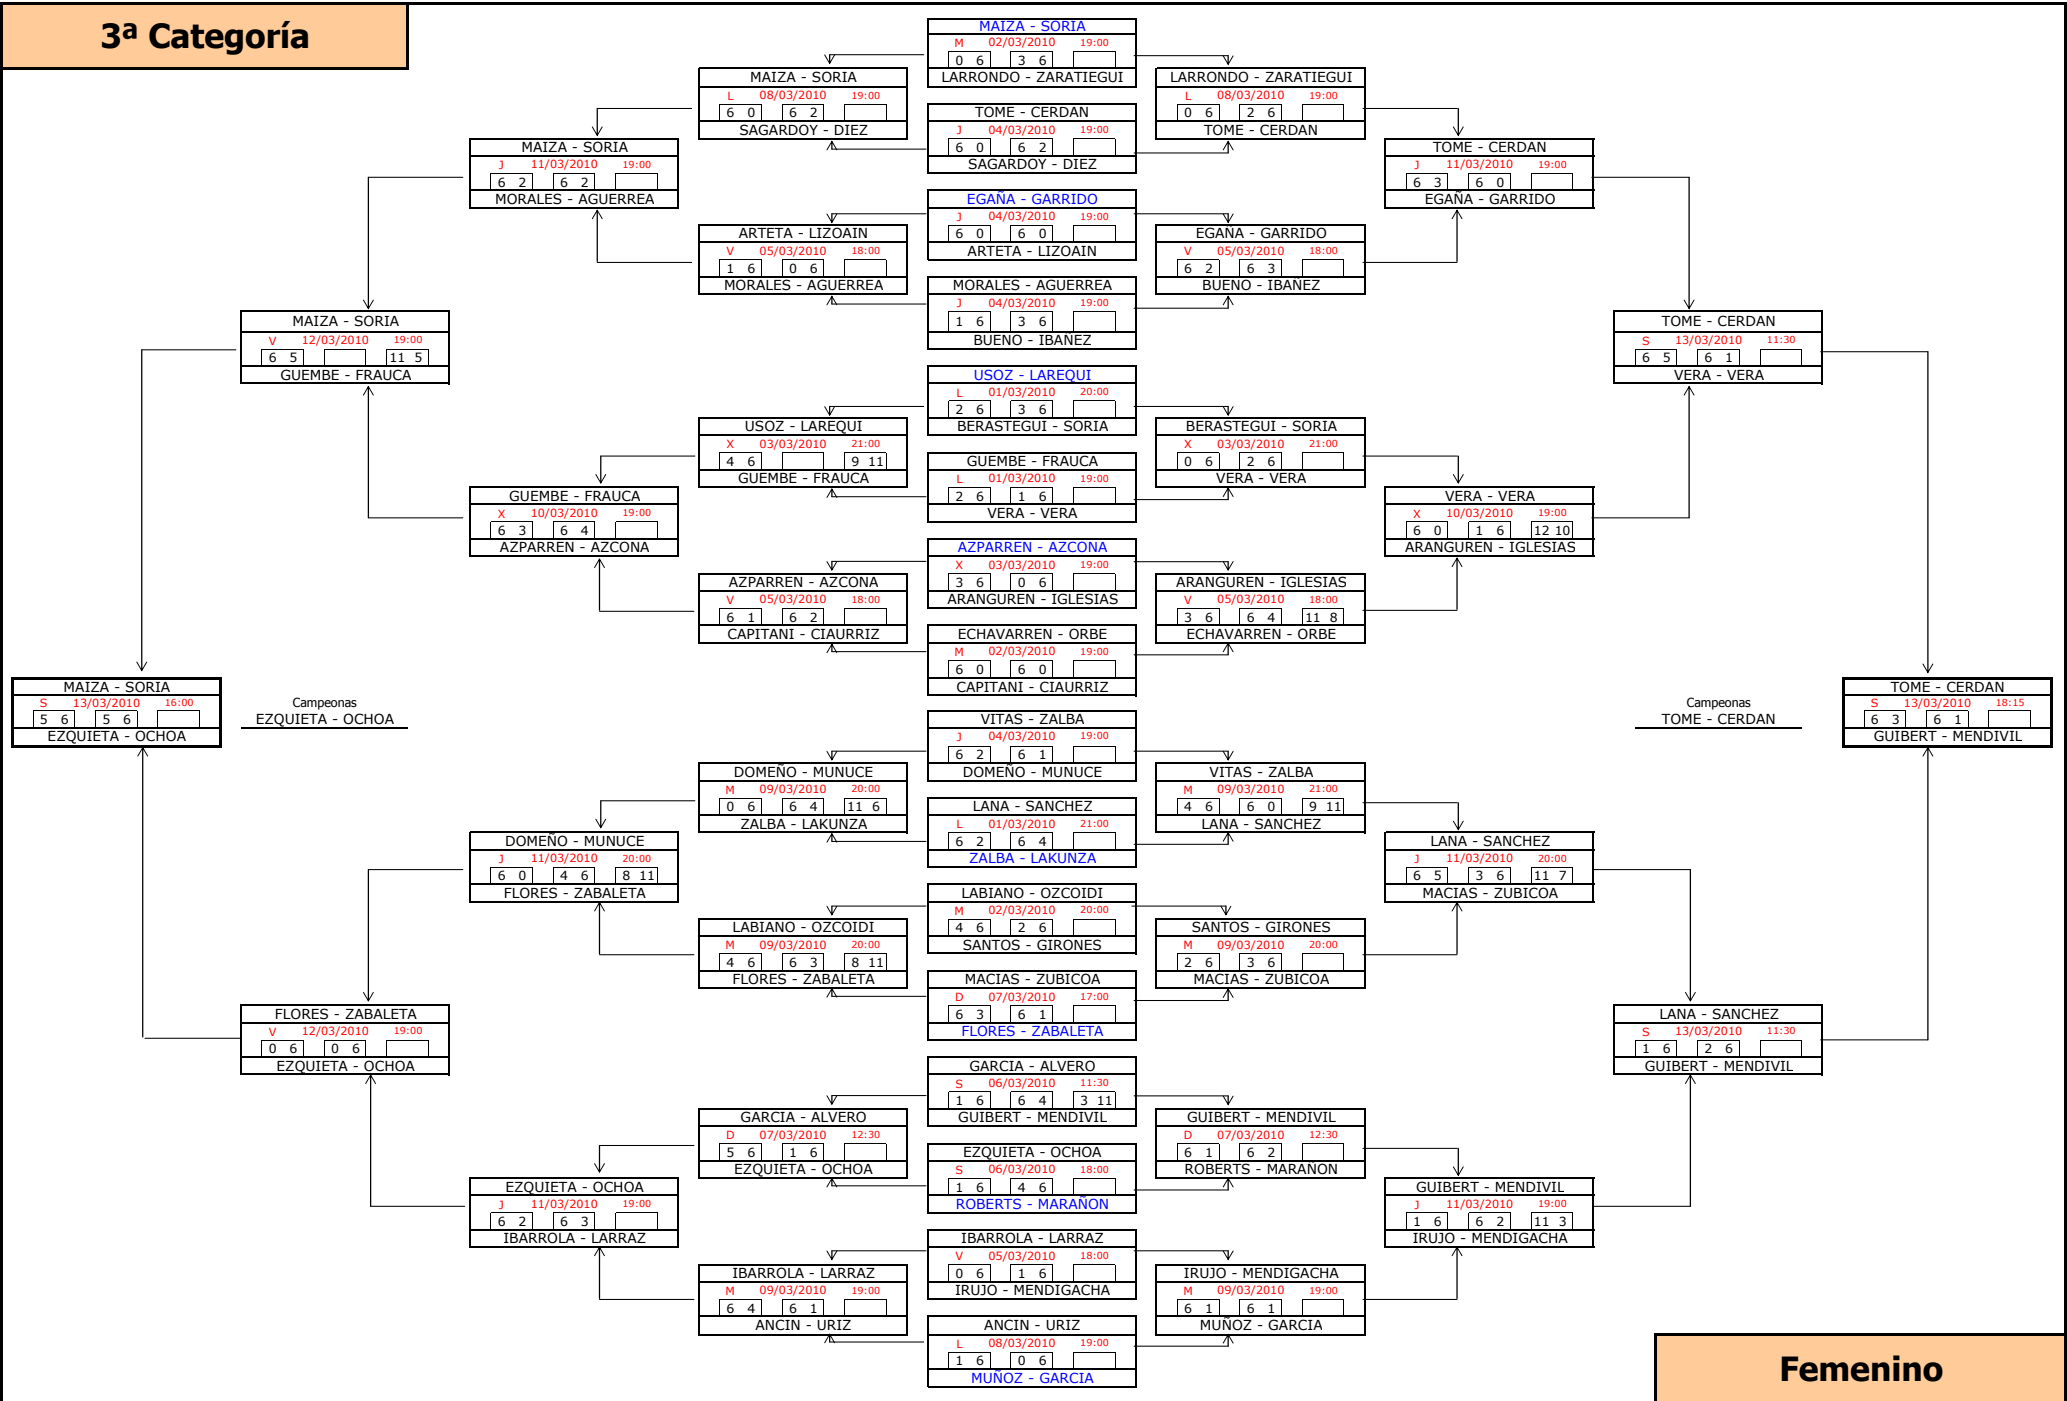

BARRAGAN - AGUIRRE	
V	05/03/2010 20:15
4 6	2 6

ESLAVA - PEREZ DE MUNIAIN	
X	03/03/2010 21:00
6 3	6 2

ORTIZ - RECHE	
D	07/03/2010 12:30

ZALBA - ZALBA	
L	01/03/2010 21:00
6 3	6 4

DOMINGUEZ - ELIZALDE	
L	01/03/2010 21:00
6 2	6 3

GALAN - ITURRALDE	
S	06/03/2010 12:30
6 2	6 0

SAN MARTIN - PASCUAL	
D	07/03/2010 12:30
6 3	6 4

NAVARRO - NAVARRO	
S	06/03/2010 12:30
6 1	3 6
	9 11

ZOCO - ZABALZA	
S	06/03/2010 12:30
0 6	3 6

BURGOS - PAIS	
S	06/03/2010 12:30
6 4	6 5

Masculino

6ª Cat. Grupo B

7ª Cat. Grupo A

7ª Cat. Grupo B

Masculino

1ª Categoría

Campeonas
OTANO - ACERO

Femenino

Campeonas
GARAI - GARAI

2ª Categoría

Femenino

3ª Categoría

Femenino

4ª Categoría

Femenino