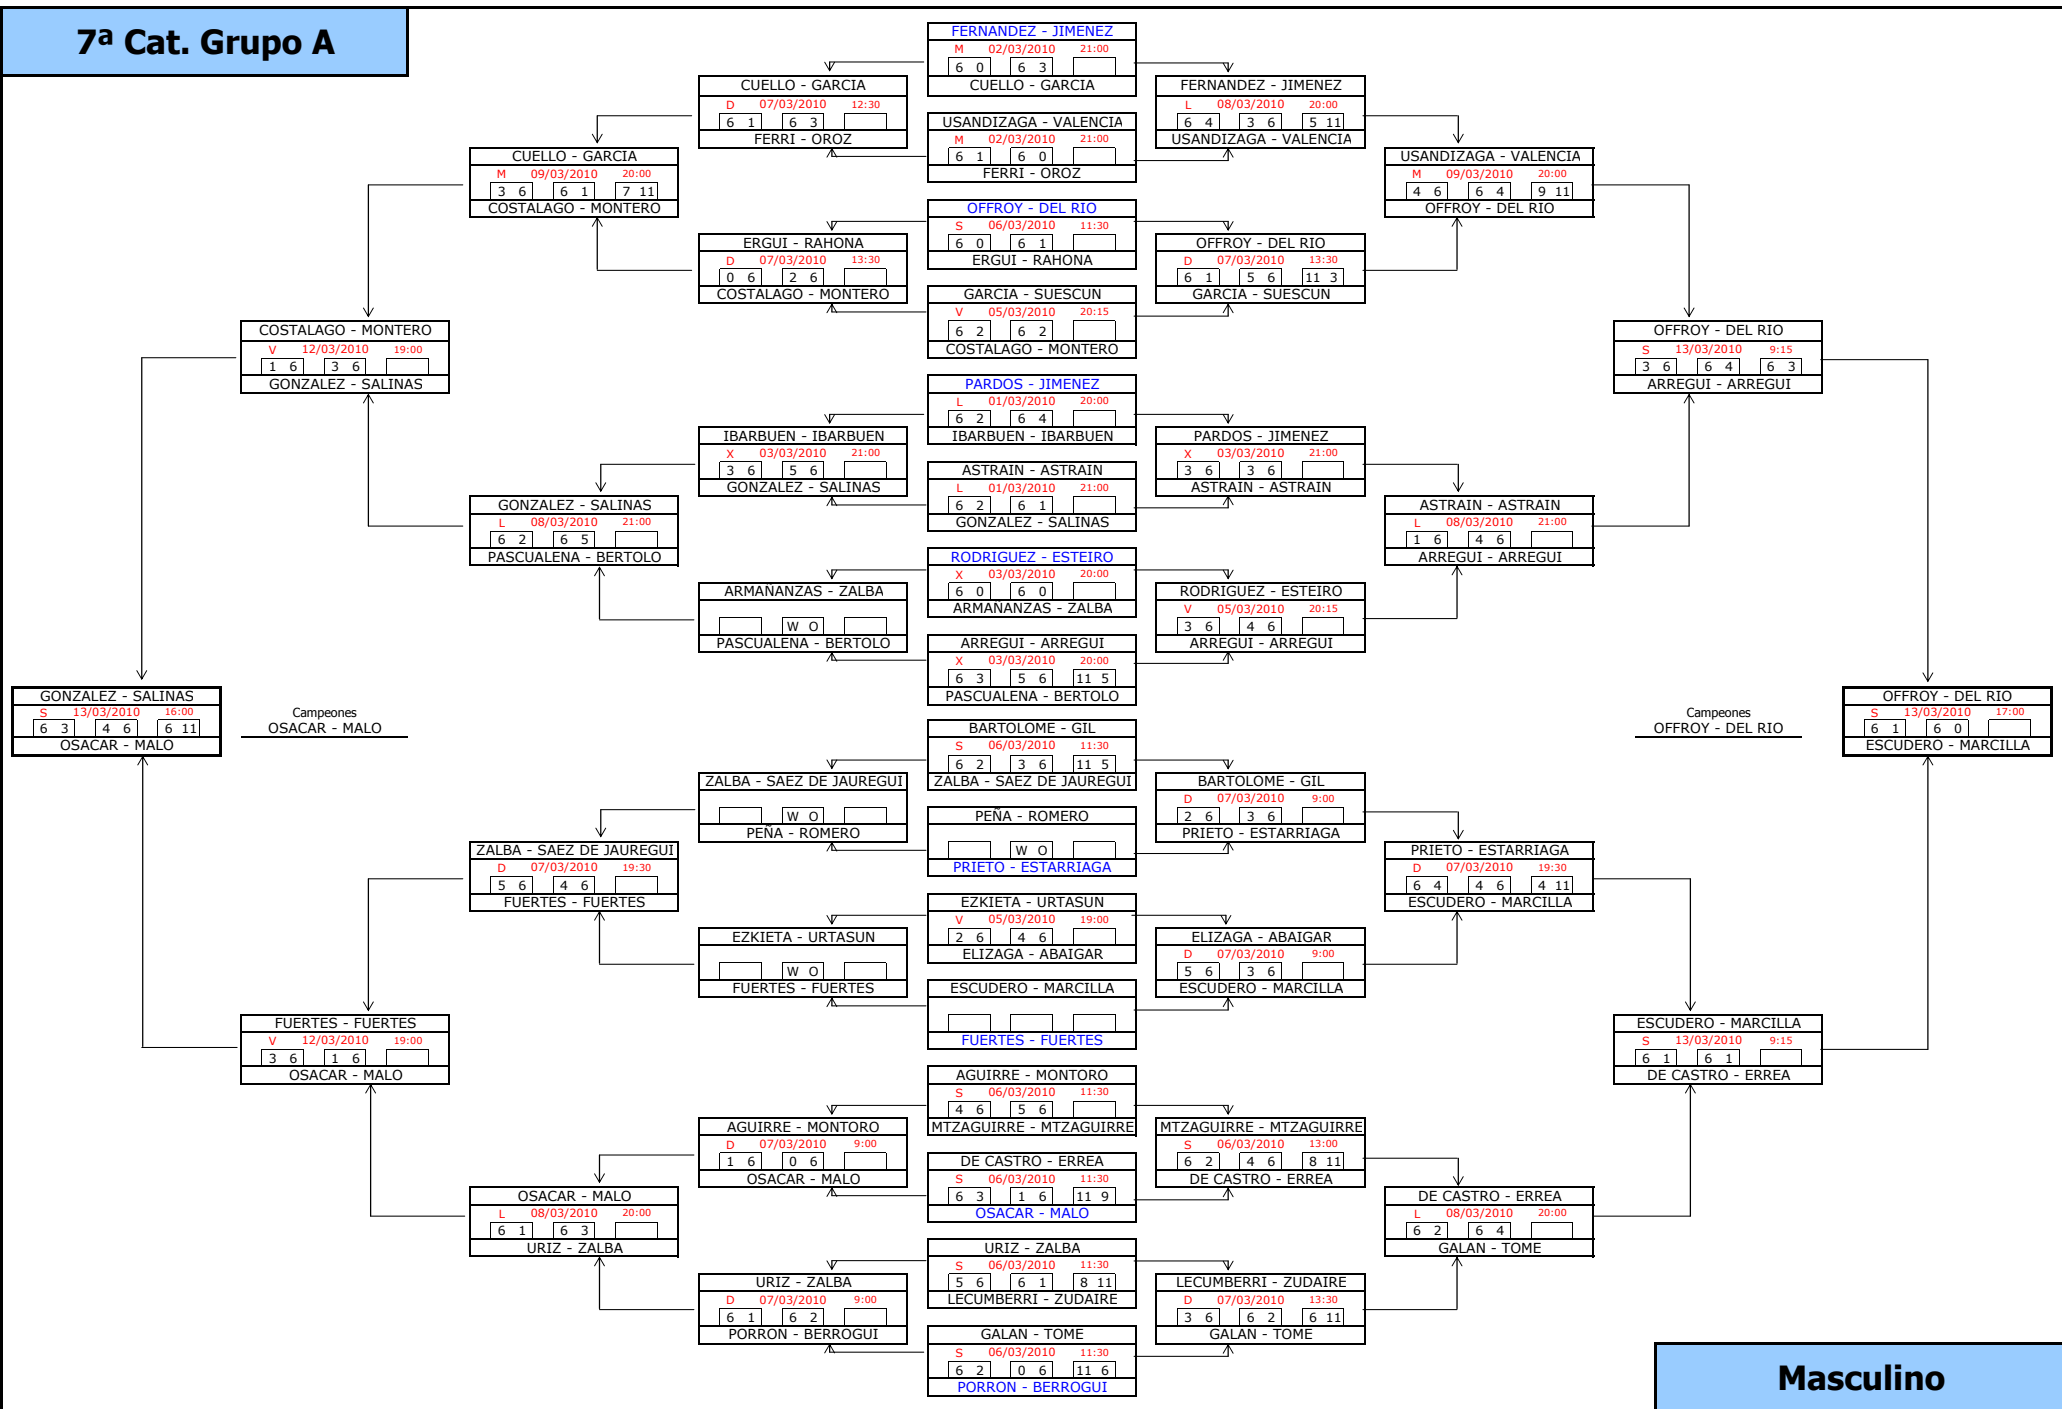

BARRAGAN - AGUIRRE	
V	05/03/2010 20:15
4 6	2 6

ESLAVA - PEREZ DE MUNIAIN	
X	03/03/2010 21:00
6 3	6 2

ORTIZ - RECHE	
D	07/03/2010 12:30

ZALBA - ZALBA	
L	01/03/2010 21:00
6 3	6 4

DOMINGUEZ - ELIZALDE	
L	01/03/2010 21:00
6 2	6 3

DOMINGUEZ - ELIZALDE	
V	05/03/2010 20:15
6 2	6 1

SAN MARTIN - PASCUAL	
D	07/03/2010 12:30
6 3	6 4

GALAN - ITURRALDE	
S	06/03/2010 12:30
6 2	6 0

SAN MARTIN - PASCUAL	
D	07/03/2010 12:30
6 3	6 4

ZOCO - ZABALZA	
S	06/03/2010 12:30
0 6	3 6

SANTAMARIA - CASTIELLA	
D	07/03/2010 11:00
2 6	2 6

CANTABRANA - SATRUSTEGUI	
S	13/03/2010 10:15
6 3	6 0

DOMINGUEZ - ELIZALDE	
S	13/03/2010 10:15
4 6	3 6

ZOCO - ZABALZA	
S	13/03/2010 10:15
4 6	3 6

SAN MARTIN - PASCUAL	
S	13/03/2010 18:15
6 7	4 6

Masculino

6ª Cat. Grupo B

7ª Cat. Grupo A

7ª Cat. Grupo B

Masculino

1ª Categoría

Campeonas
OTANO - ACERO

Femenino