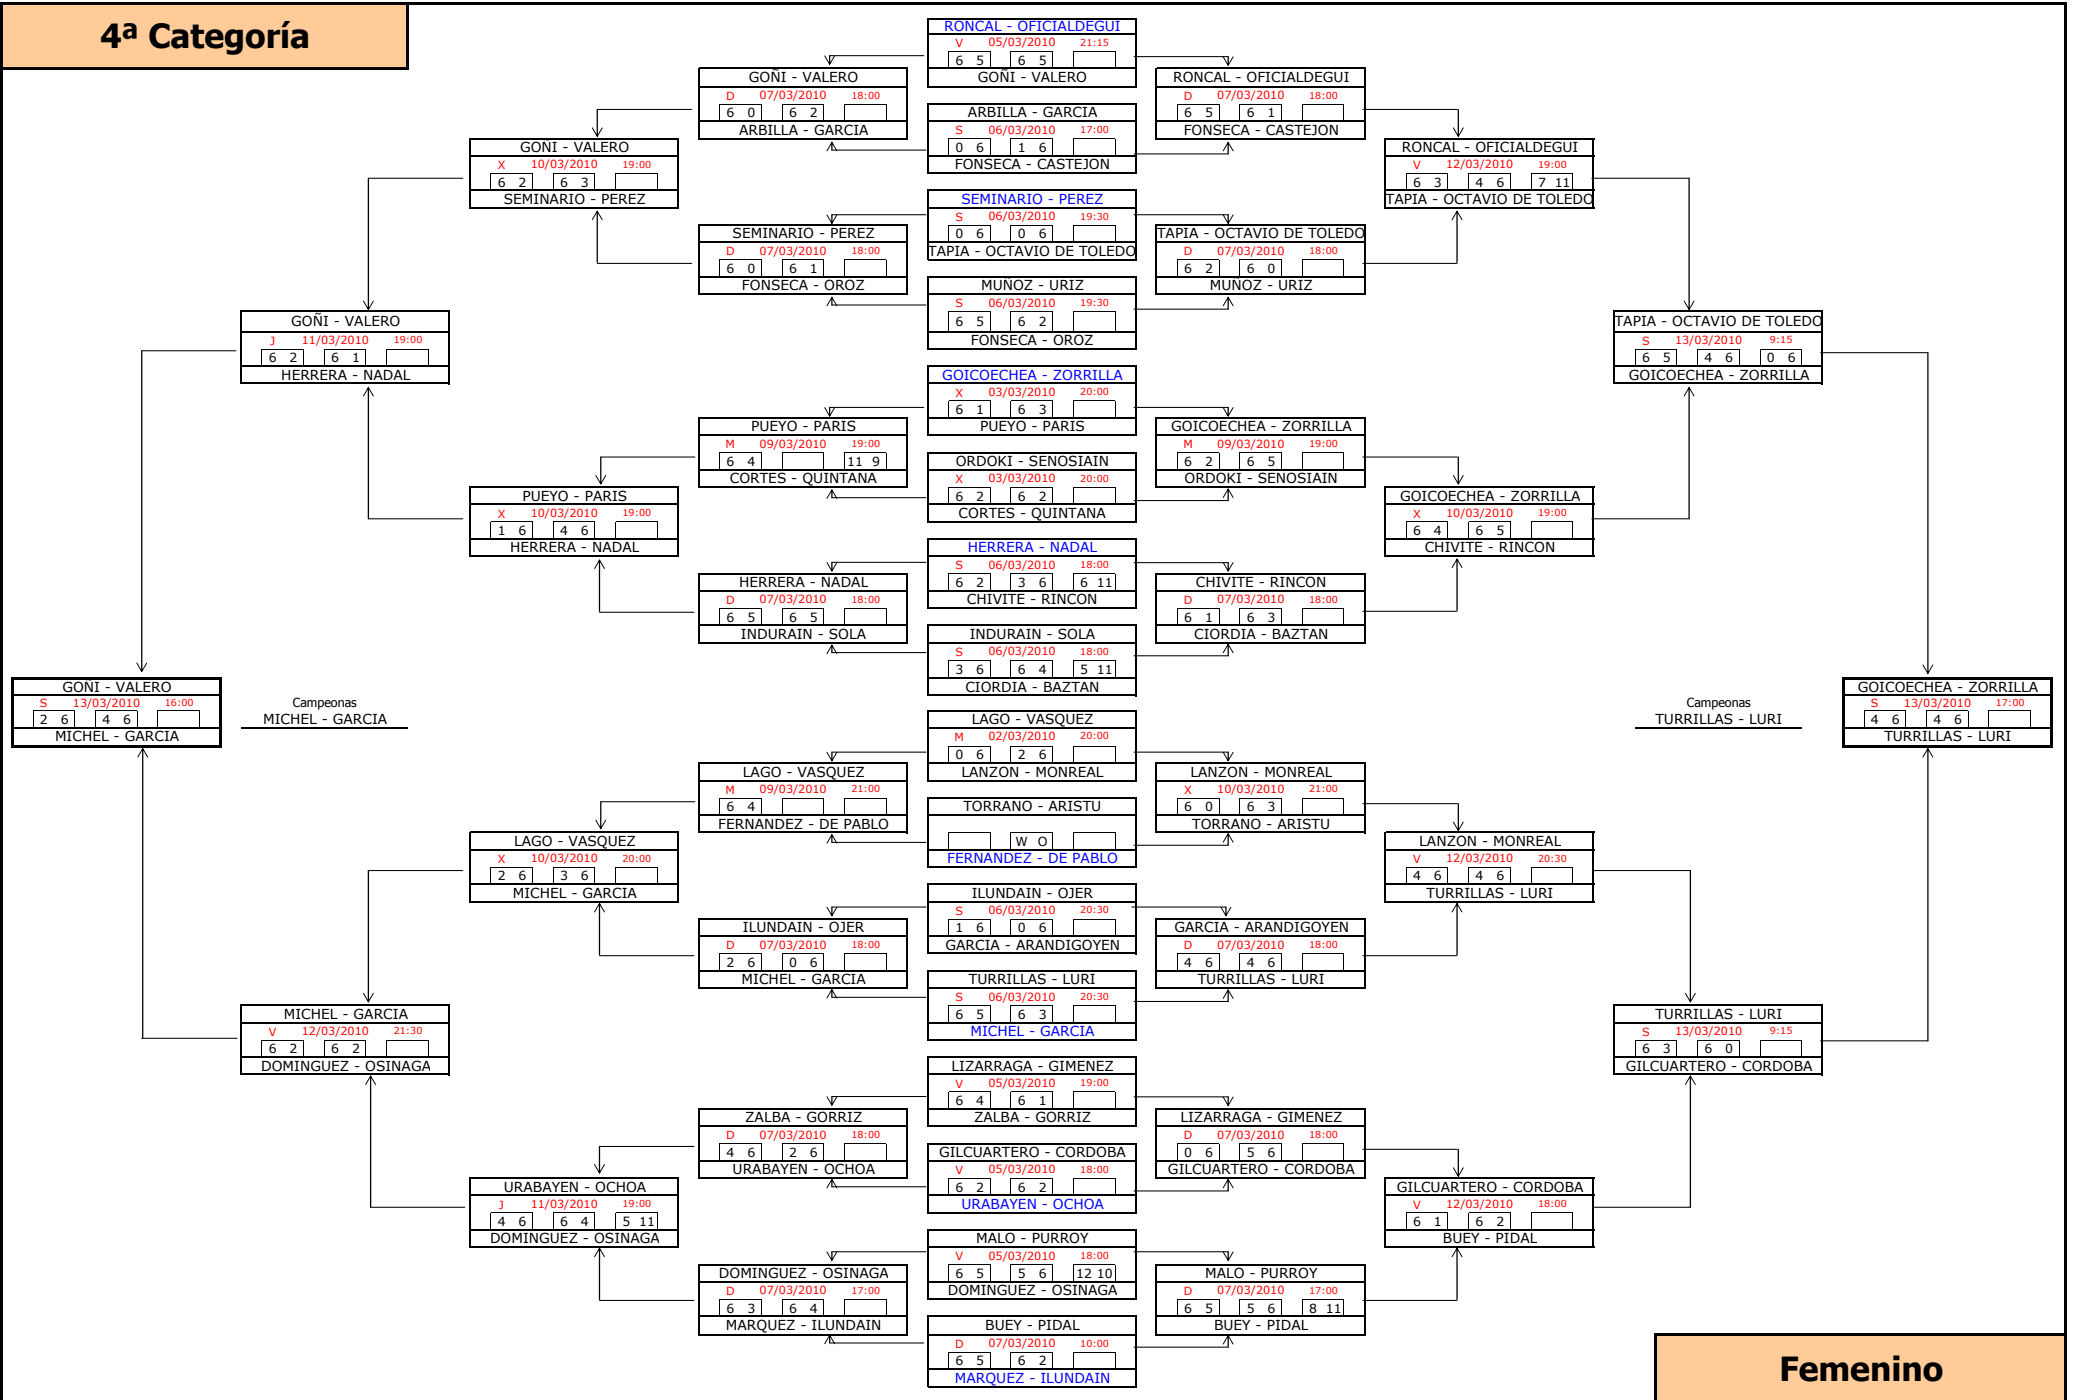

BARRAGAN - AGUIRRE	
V	05/03/2010 20:15
4 6	2 6

ESLAVA - PEREZ DE MUNIAIN	
X	03/03/2010 21:00
6 3	6 2

ORTIZ - RECHE	
D	07/03/2010 12:30

ZALBA - ZALBA	
L	01/03/2010 21:00
6 3	6 4

DOMINGUEZ - ELIZALDE	
L	01/03/2010 21:00
6 2	6 3

GALAN - ITURRALDE	
S	06/03/2010 12:30
6 2	6 0

SAN MARTIN - PASCUAL	
D	07/03/2010 12:30
6 3	6 4

NAVARRO - NAVARRO	
S	06/03/2010 12:30
6 1	3 6
	9 11

ZOCO - ZABALZA	
S	06/03/2010 12:30
0 6	3 6

BURGOS - PAIS	
S	06/03/2010 12:30
6 4	6 5

Masculino

6ª Cat. Grupo B

7ª Cat. Grupo A

7ª Cat. Grupo B

Masculino

1ª Categoría

Campeonas
OTANO - ACERO

Femenino

Campeonas
GARAI - GARAI

2ª Categoría

Femenino

3ª Categoría

Femenino

4ª Categoría

Femenino