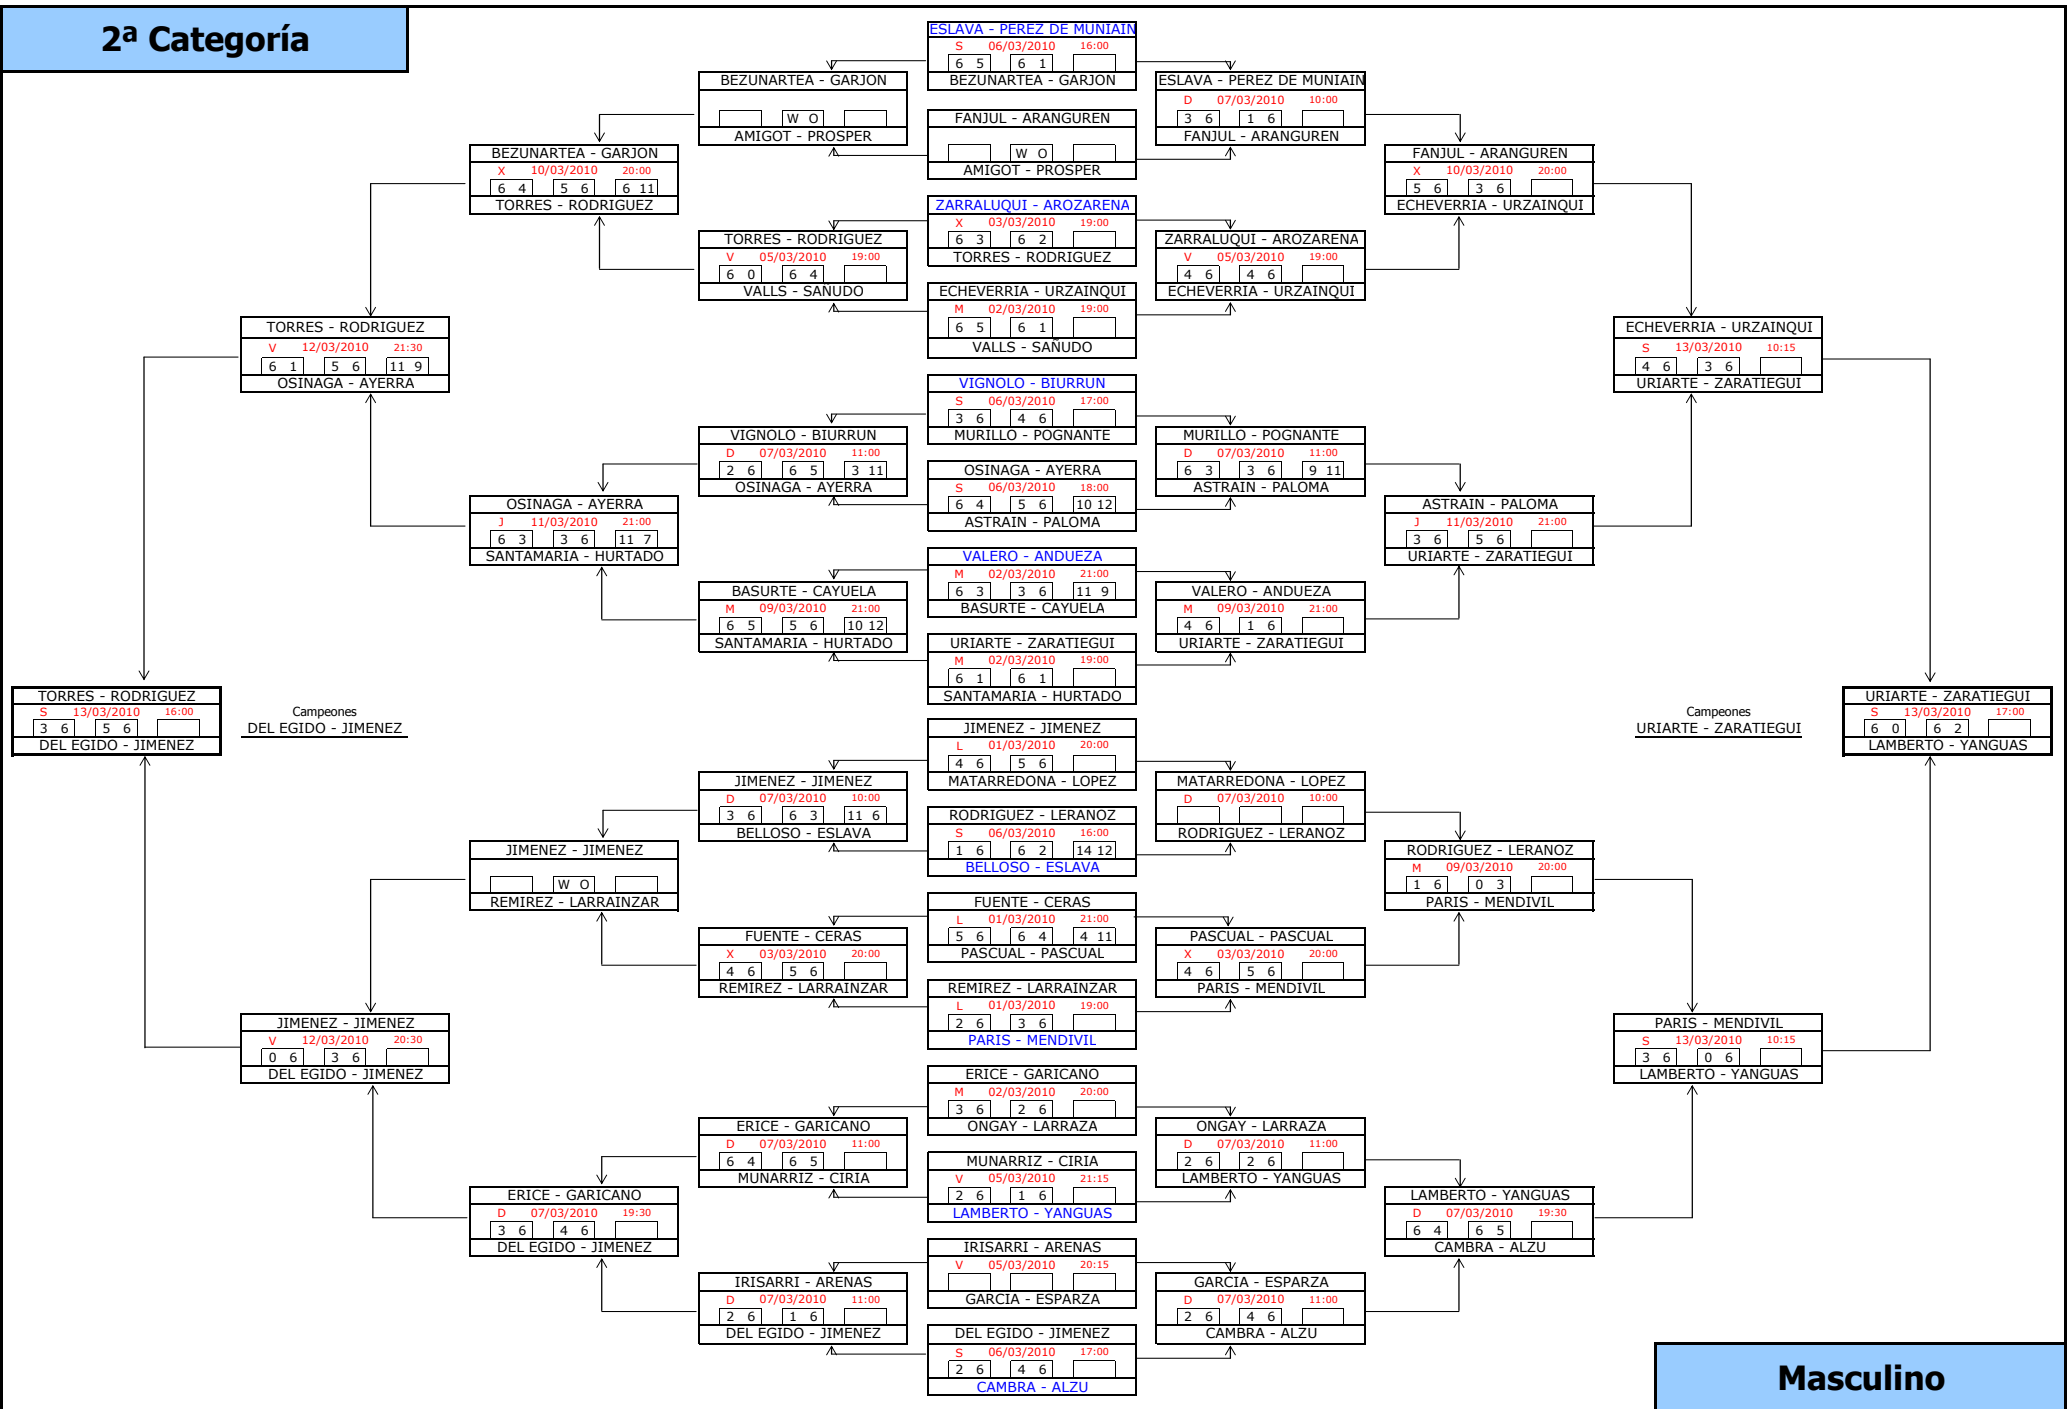

2ª Categoría

Campeones
DEL EGIDO - JIMENEZ

Campeones
URIARTE - ZARATIEGUI

Masculino

4ª Categoría

Masculino

5ª Categoría

Masculino

DEL RIO - IRIGOYEN	
V	05/03/2010 20:15
6 2	6 3

NAVARRO - NAVARRO	
D	07/03/2010 10:00
6 0	6 1

ORDOKI - SAGREDO	
M	09/03/2010 19:00
0 6	0 6

ORDOKI - SAGREDO	
D	07/03/2010 11:00
6 4	6 4

CANTABRANA - SATRUSTEGUI

BARRAGAN - AGUIRRE	
V	05/03/2010 20:15
4 6	2 6

ESLAVA - PEREZ DE MUNIAIN	
X	03/03/2010 21:00
6 3	6 2

ORTIZ - RECHE	
D	07/03/2010 12:30

ZALBA - ZALBA	
L	01/03/2010 21:00
6 3	6 4

DOMINGUEZ - ELIZALDE	
L	01/03/2010 21:00
6 2	6 3

Masculino

6ª Cat. Grupo B

7ª Cat. Grupo A

7ª Cat. Grupo B

Masculino

1ª Categoría

Campeonas
OTANO - ACERO

Femenino