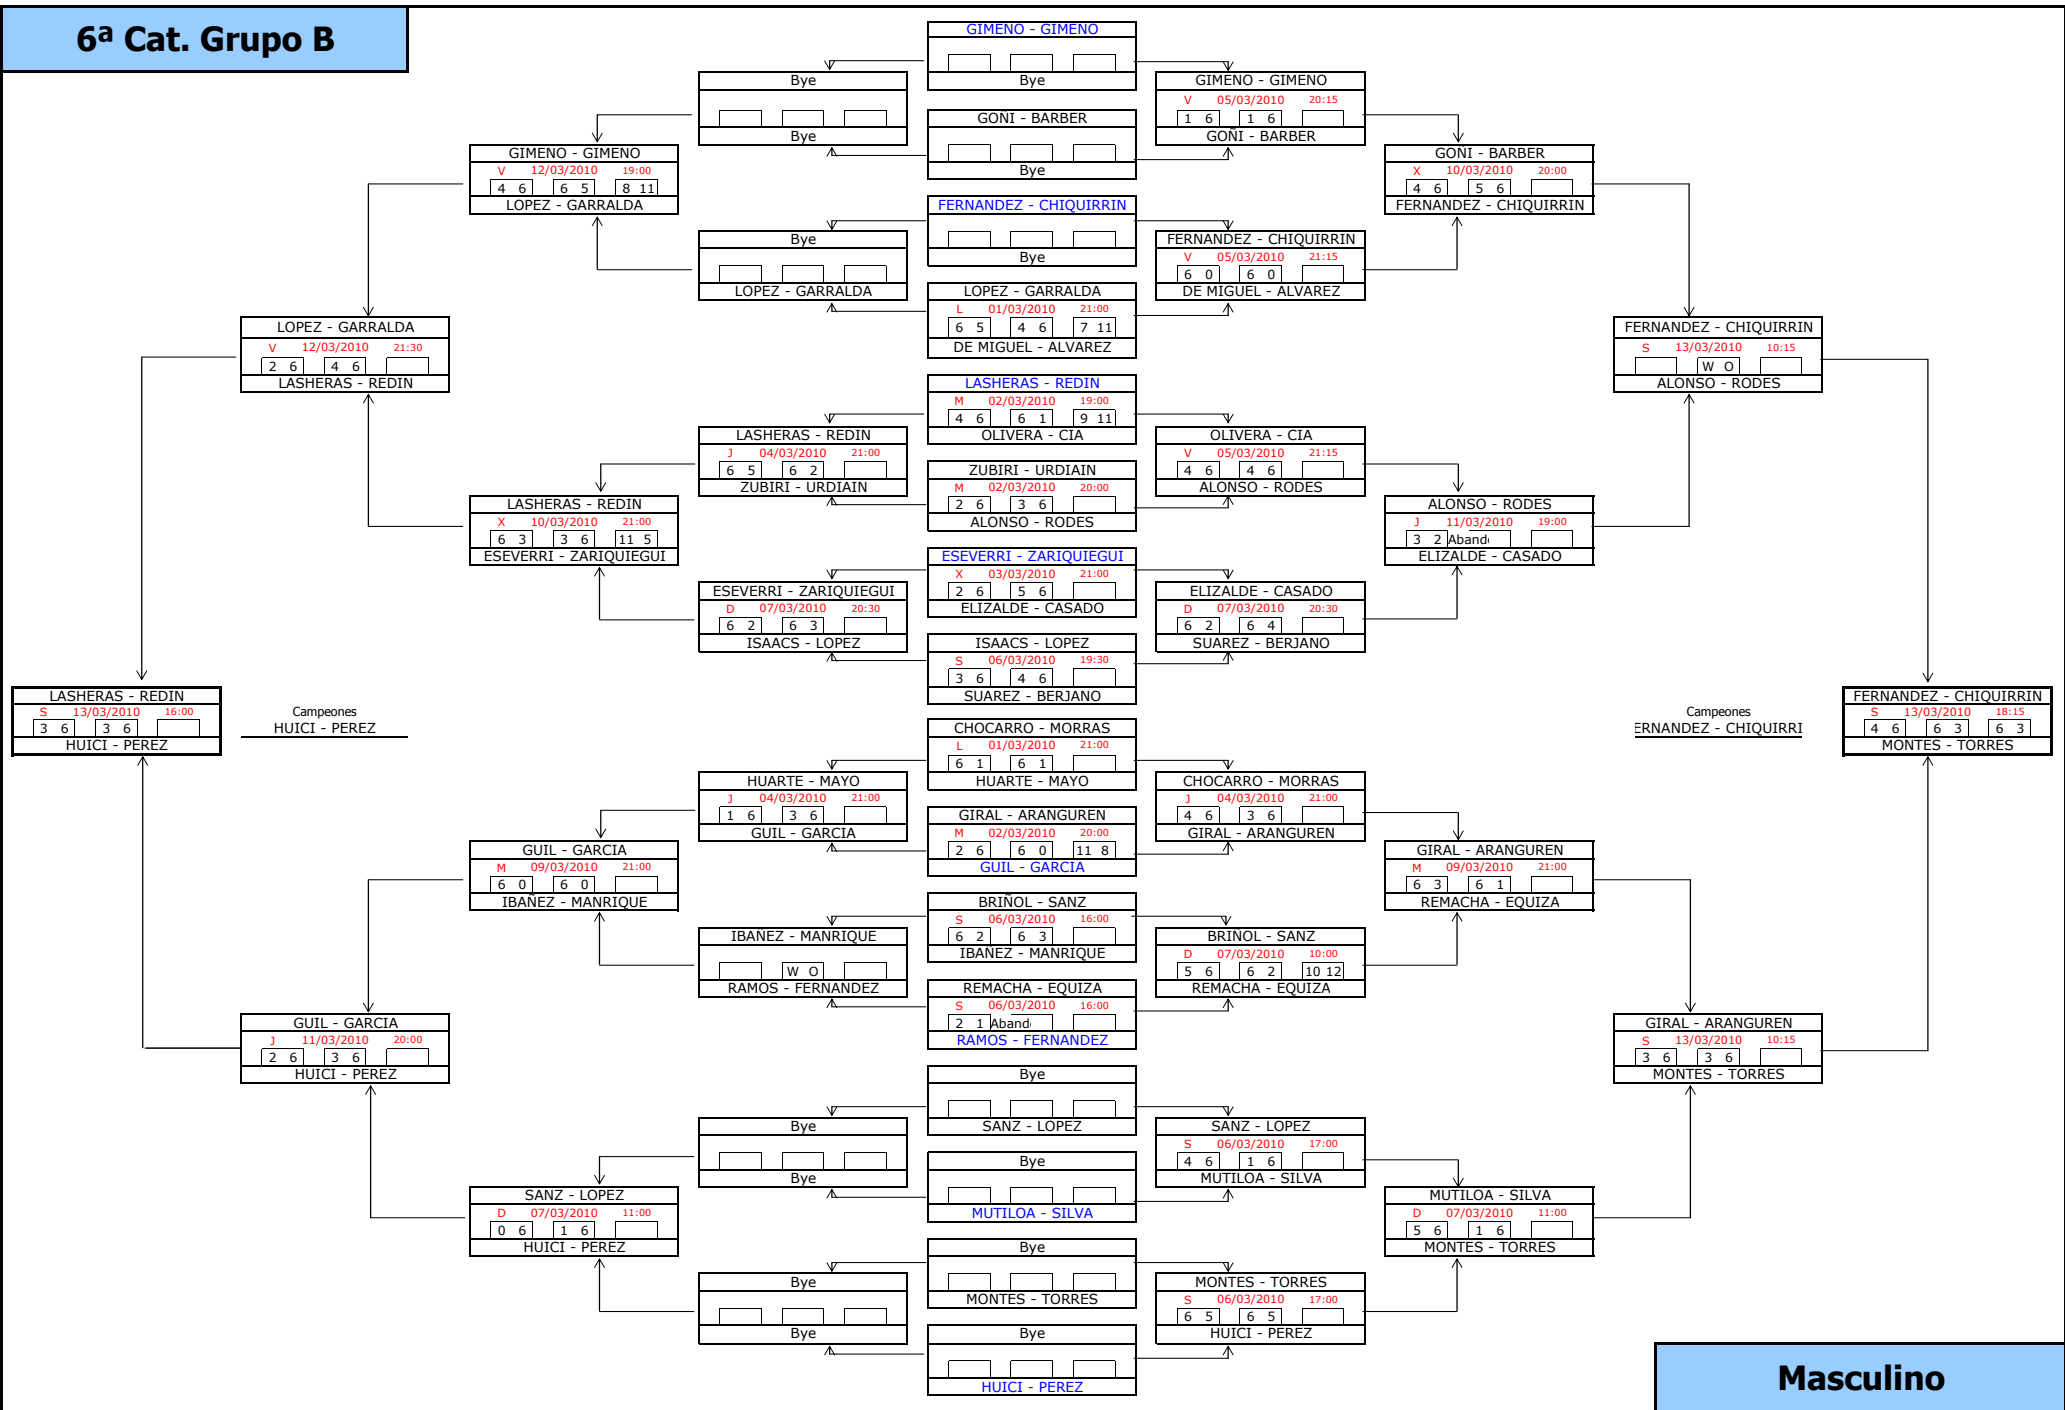

DEL RIO - IRIGOYEN	
V	05/03/2010 20:15
6 2	6 3

NAVARRO - NAVARRO	
D	07/03/2010 10:00
6 0	6 1

ORDOKI - SAGREDO	
M	09/03/2010 19:00
0 6	0 6

ORDOKI - SAGREDO	
D	07/03/2010 11:00
6 4	6 4

CANTABRANA - SATRUSTEGUI

BARRAGAN - AGUIRRE	
V	05/03/2010 20:15
4 6	2 6

ESLAVA - PEREZ DE MUNIAIN	
X	03/03/2010 21:00
6 3	6 2

ORTIZ - RECHE	
D	07/03/2010 12:30

ZALBA - ZALBA	
L	01/03/2010 21:00
6 3	6 4

DOMINGUEZ - ELIZALDE	
L	01/03/2010 21:00
6 2	6 3

DOMINGUEZ - ELIZALDE	
V	05/03/2010 20:15
6 2	6 1

SAN MARTIN - PASCUAL	
D	07/03/2010 12:30
6 3	6 4

GALAN - ITURRALDE	
S	06/03/2010 12:30
6 2	6 0

SAN MARTIN - PASCUAL	
D	07/03/2010 12:30
6 3	6 4

ZOCO - ZABALZA	
S	06/03/2010 12:30
0 6	3 6

Masculino

6ª Cat. Grupo B

7ª Cat. Grupo A

7ª Cat. Grupo B

Masculino

1ª Categoría

Campeonas
OTANO - ACERO

Femenino