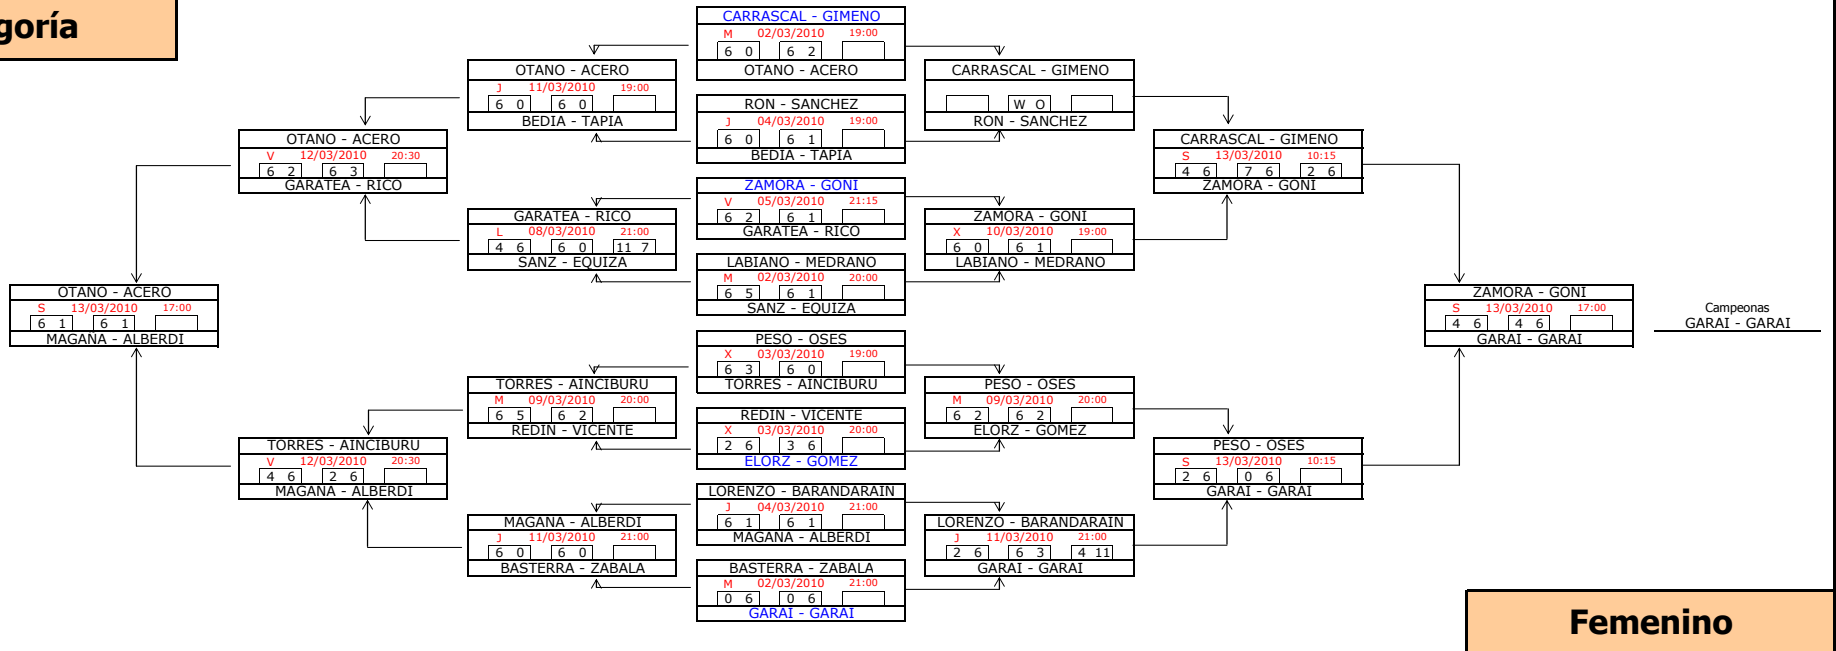

GALAN - ITURRALDE	
S	06/03/2010 12:30
6 2	6 0

SAN MARTIN - PASCUAL	
D	07/03/2010 12:30
6 3	6 4

NAVARRO - NAVARRO	
S	06/03/2010 12:30
6 1	3 6
	9 11

ZOCO - ZABALZA	
S	06/03/2010 12:30
0 6	3 6

BURGOS - PAIS	
S	06/03/2010 12:30
6 4	6 5

DOMINGUEZ - ELIZALDE	
V	05/03/2010 20:15
6 2	6 1

SAN MARTIN - PASCUAL	
D	07/03/2010 12:30
6 3	6 4

GALAN - ITURRALDE	
S	06/03/2010 12:30
6 2	6 0

SAN MARTIN - PASCUAL	
D	07/03/2010 12:30
6 3	6 4

ZOCO - ZABALZA	
S	06/03/2010 12:30
0 6	3 6

Masculino

6ª Cat. Grupo B

7ª Cat. Grupo A

7ª Cat. Grupo B

Masculino

1ª Categoría

Campeonas
OTANO - ACERO

Femenino

Campeonas
GARAI - GARAI

2ª Categoría

Femenino

3ª Categoría

Femenino

4ª Categoría

Femenino