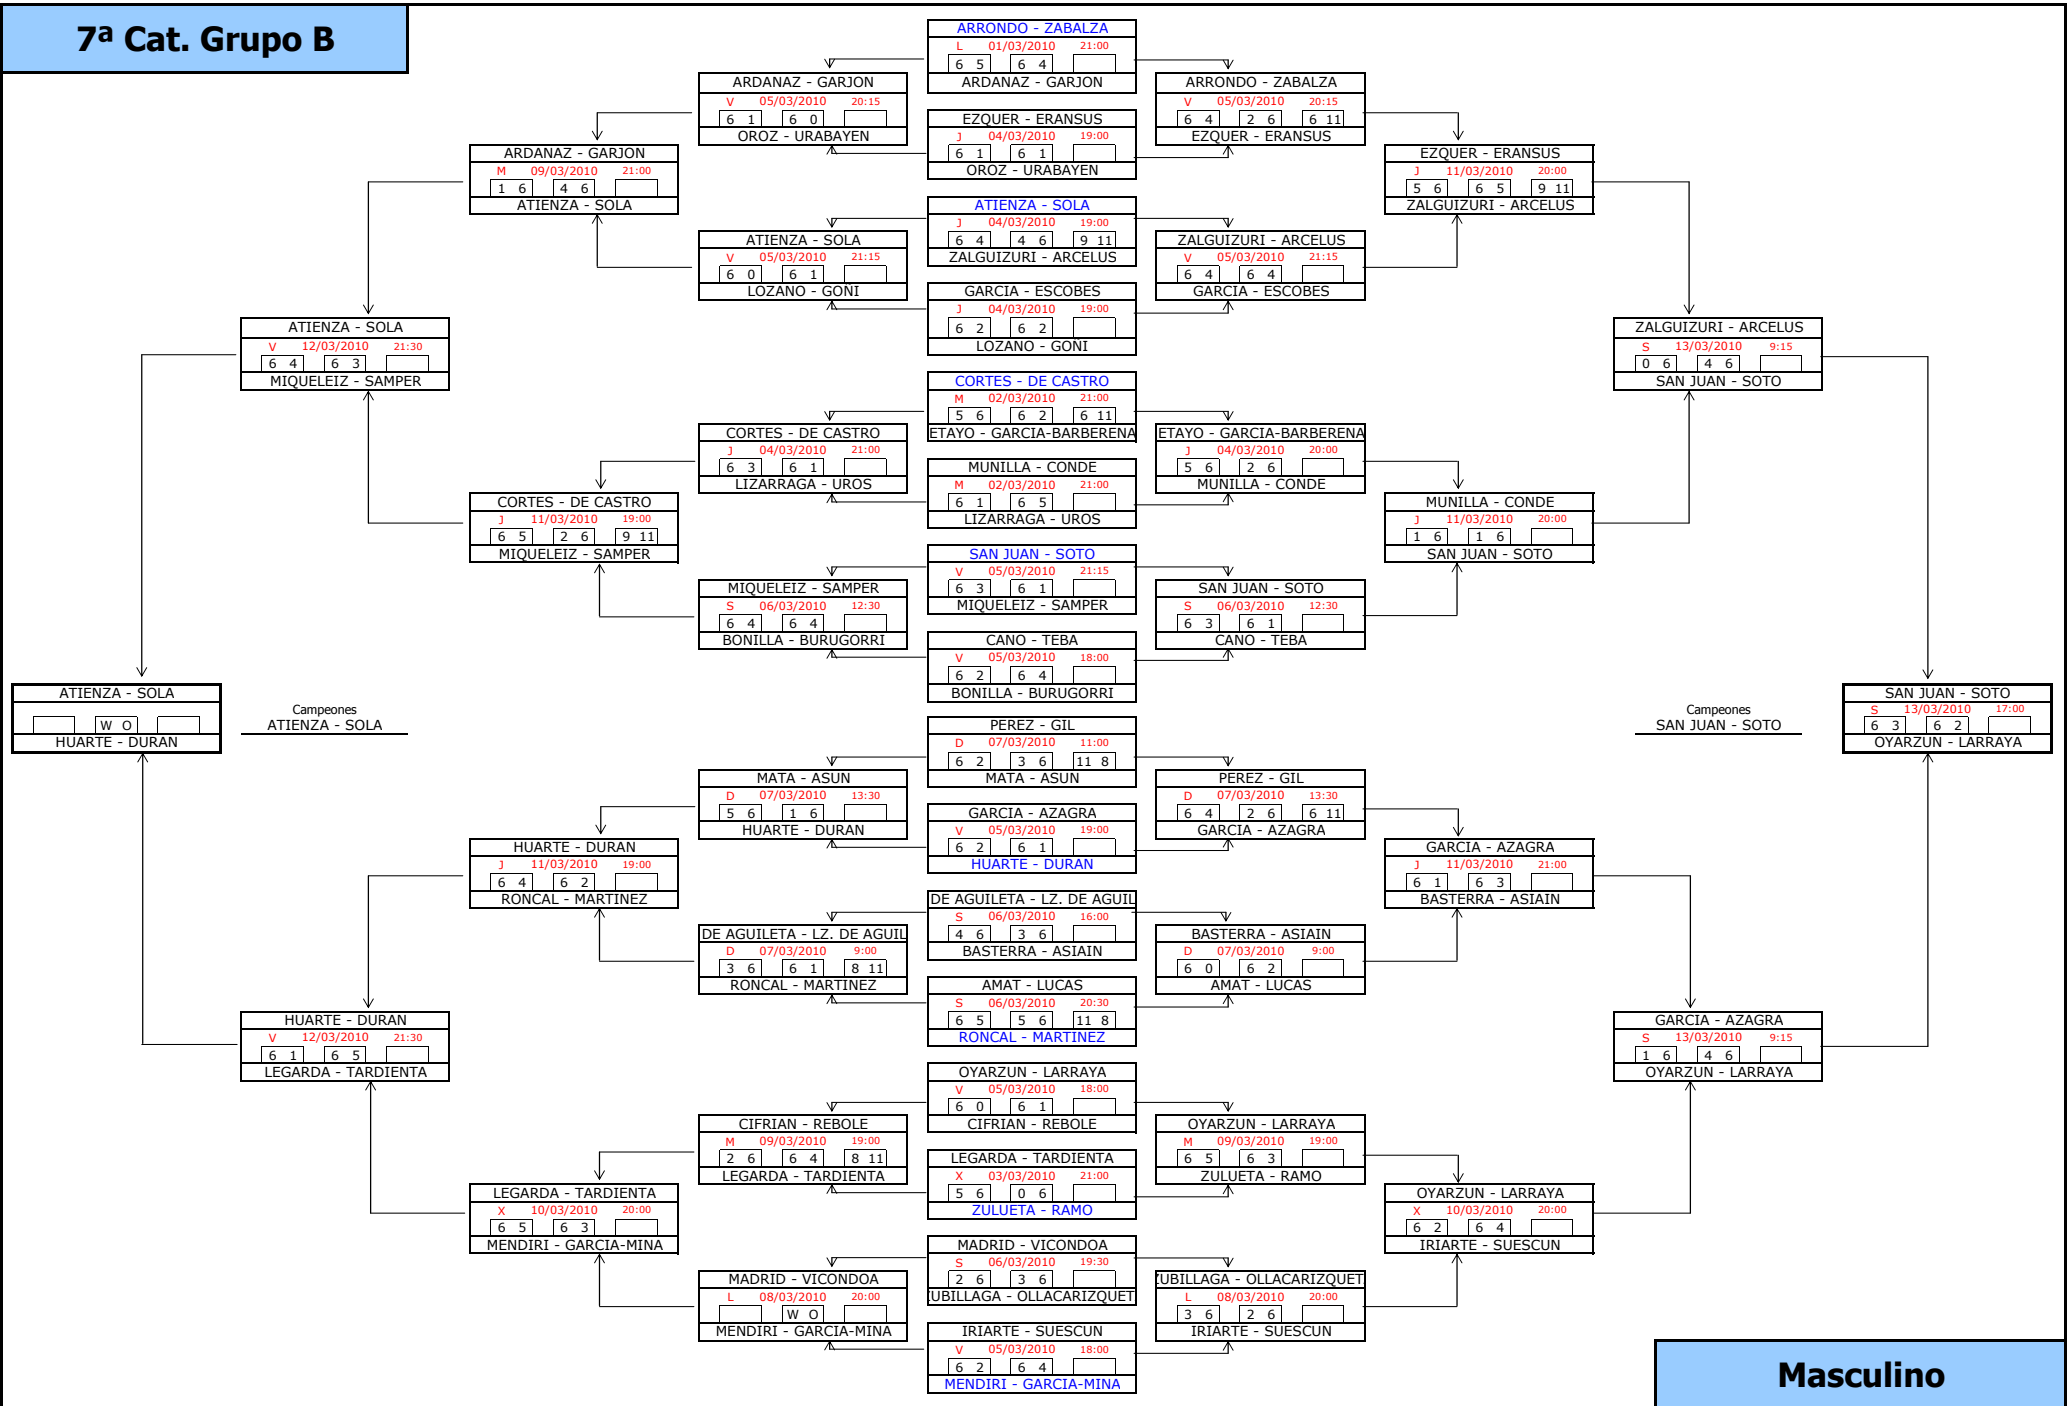

BARRAGAN - AGUIRRE	
V	05/03/2010 20:15
4 6	2 6

ESLAVA - PEREZ DE MUNIAIN	
X	03/03/2010 21:00
6 3	6 2

ORTIZ - RECHE	
D	07/03/2010 12:30

ZALBA - ZALBA	
L	01/03/2010 21:00
6 3	6 4

DOMINGUEZ - ELIZALDE	
L	01/03/2010 21:00
6 2	6 3

DOMINGUEZ - ELIZALDE	
V	05/03/2010 20:15
6 2	6 1

SAN MARTIN - PASCUAL	
D	07/03/2010 12:30
6 3	6 4

GALAN - ITURRALDE	
S	06/03/2010 12:30
6 2	6 0

SAN MARTIN - PASCUAL	
D	07/03/2010 12:30
6 3	6 4

ZOCO - ZABALZA	
S	06/03/2010 12:30
0 6	3 6

Masculino

6ª Cat. Grupo B

7ª Cat. Grupo A

7ª Cat. Grupo B

Masculino

1ª Categoría

Campeonas
OTANO - ACERO

Femenino

Campeonas
GARAI - GARAI

2ª Categoría

Femenino

3ª Categoría

Femenino

4ª Categoría

Femenino