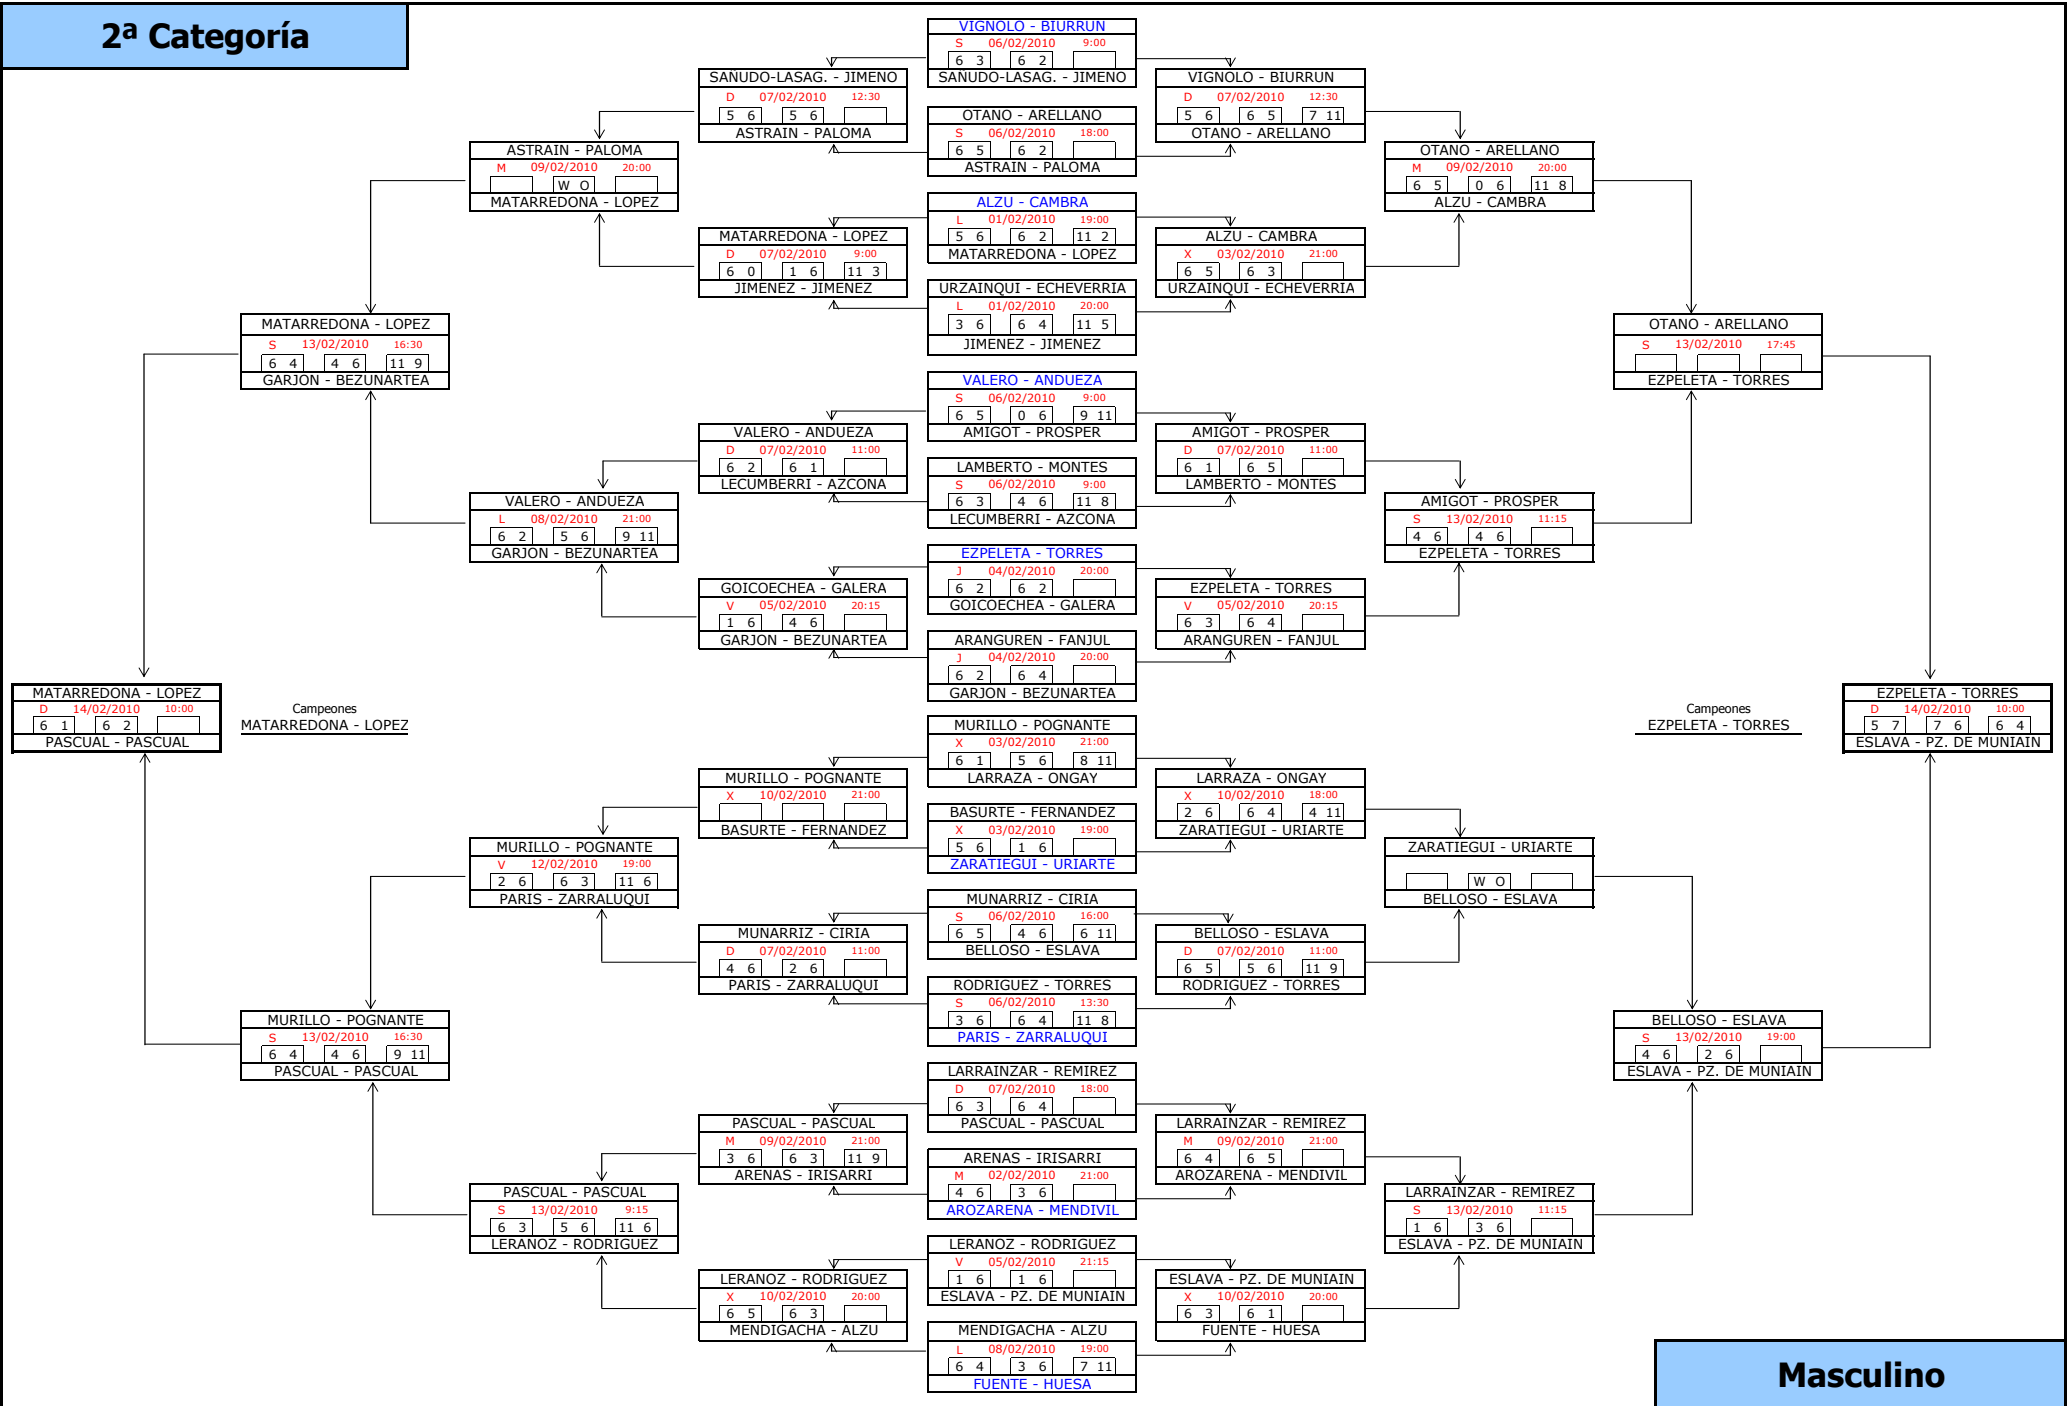

2ª Categoría

Masculino

3ª Categoría

Masculino

4ª Categoría

Masculino

5ª Categoría

Campeones
DEL ROMERO - ZUBIRI

BARBARIN - CRUCHAGA			
S	06/02/2010	19:30	
6	0	6	3
ISAACS - LOPEZ			

BARBARIN - CRUCHAGA			
D	07/02/2010	10:00	
1	6	2	6
FERNANDEZ - VAZ			

FERNANDEZ - VAZ			
S	13/02/2010	17:45	
7	5	4	6
HUICI - PEREZ			

ESCUDERO - SANCHEZ	
M	09/02/2010 19:00
2 6	2 6
ACERO - ELORZ	

BEDIA - TAPIA	
V	12/02/2010 19:00
6 2	2 6 11 9
IRIGARAY - LARRANETA	

CARRASCAL - GIMENO	
X	03/02/2010 19:00
6 3	6 1
IBÁÑEZ - PLANO	

ALBERDI - MAGANA	
M	02/02/2010 21:00
6 0	6 1
OSÉS - TOME	

BEDIA - TAPIA	
L	01/02/2010 21:00
2 6	3 6
MEDRANO - LABIANO	

IRIGARAY - LARRANETA	
S	06/02/2010 17:00
0 6	2 6
GARAI - GARAI	

CARRASCAL - GIMENO	
X	10/02/2010 19:00
6 4	6 2
ALBERDI - MAGANA	

LORENZO - OSÉS	
J	11/02/2010 19:00
6 2	6 1
RON - SANCHEZ	