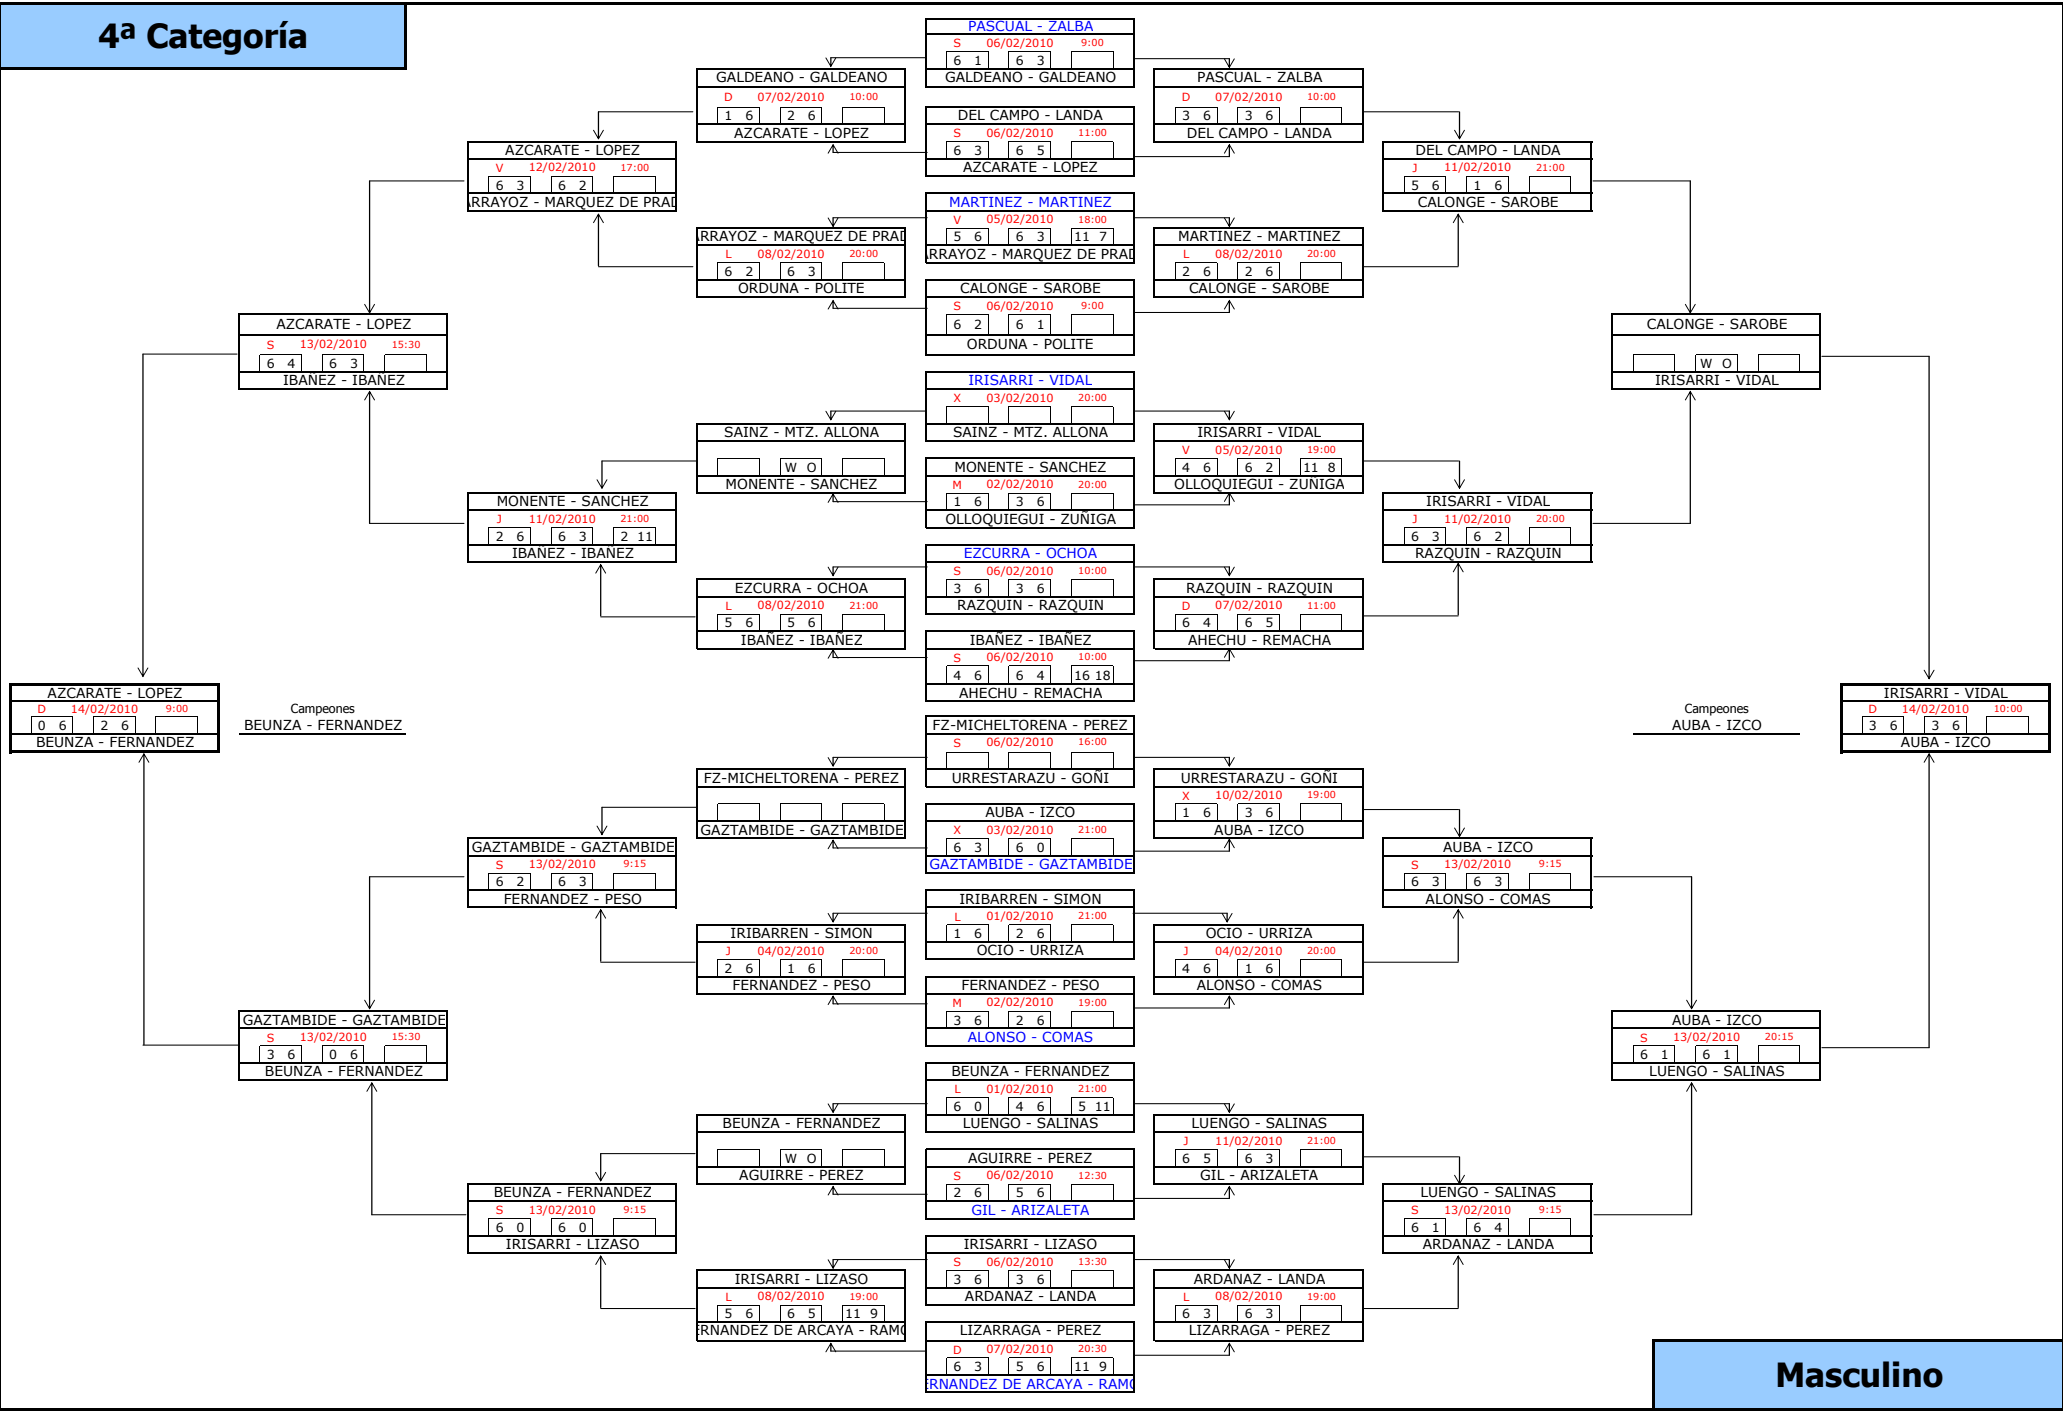

2ª Categoría

Masculino

3ª Categoría

Masculino

4ª Categoría

Masculino

5ª Categoría

Campeones
DEL ROMERO - ZUBIRI

BARBARIN - CRUCHAGA			
S	06/02/2010	19:30	
6	0	6	3
ISAACS - LOPEZ			

BARBARIN - CRUCHAGA			
D	07/02/2010	10:00	
1	6	2	6
FERNANDEZ - VAZ			

FERNANDEZ - VAZ			
S	13/02/2010	17:45	
7	5	4	6
HUICI - PEREZ			

ESCUDERO - SANCHEZ	
M	09/02/2010 19:00
2 6	2 6
ACERO - ELORZ	

BEDIA - TAPIA	
V	12/02/2010 19:00
6 2	2 6 11 9
IRIGARAY - LARRANETA	

CARRASCAL - GIMENO	
X	03/02/2010 19:00
6 3	6 1
IBÁÑEZ - PLANO	

ALBERDI - MAGANA	
M	02/02/2010 21:00
6 0	6 1
OSÉS - TOME	

BEDIA - TAPIA	
L	01/02/2010 21:00
2 6	3 6
MEDRANO - LABIANO	

IRIGARAY - LARRANETA	
S	06/02/2010 17:00
0 6	2 6
GARAI - GARAI	

CARRASCAL - GIMENO	
X	10/02/2010 19:00
6 4	6 2
ALBERDI - MAGANA	

LORENZO - OSÉS	
J	11/02/2010 19:00
6 2	6 1
RON - SANCHEZ	