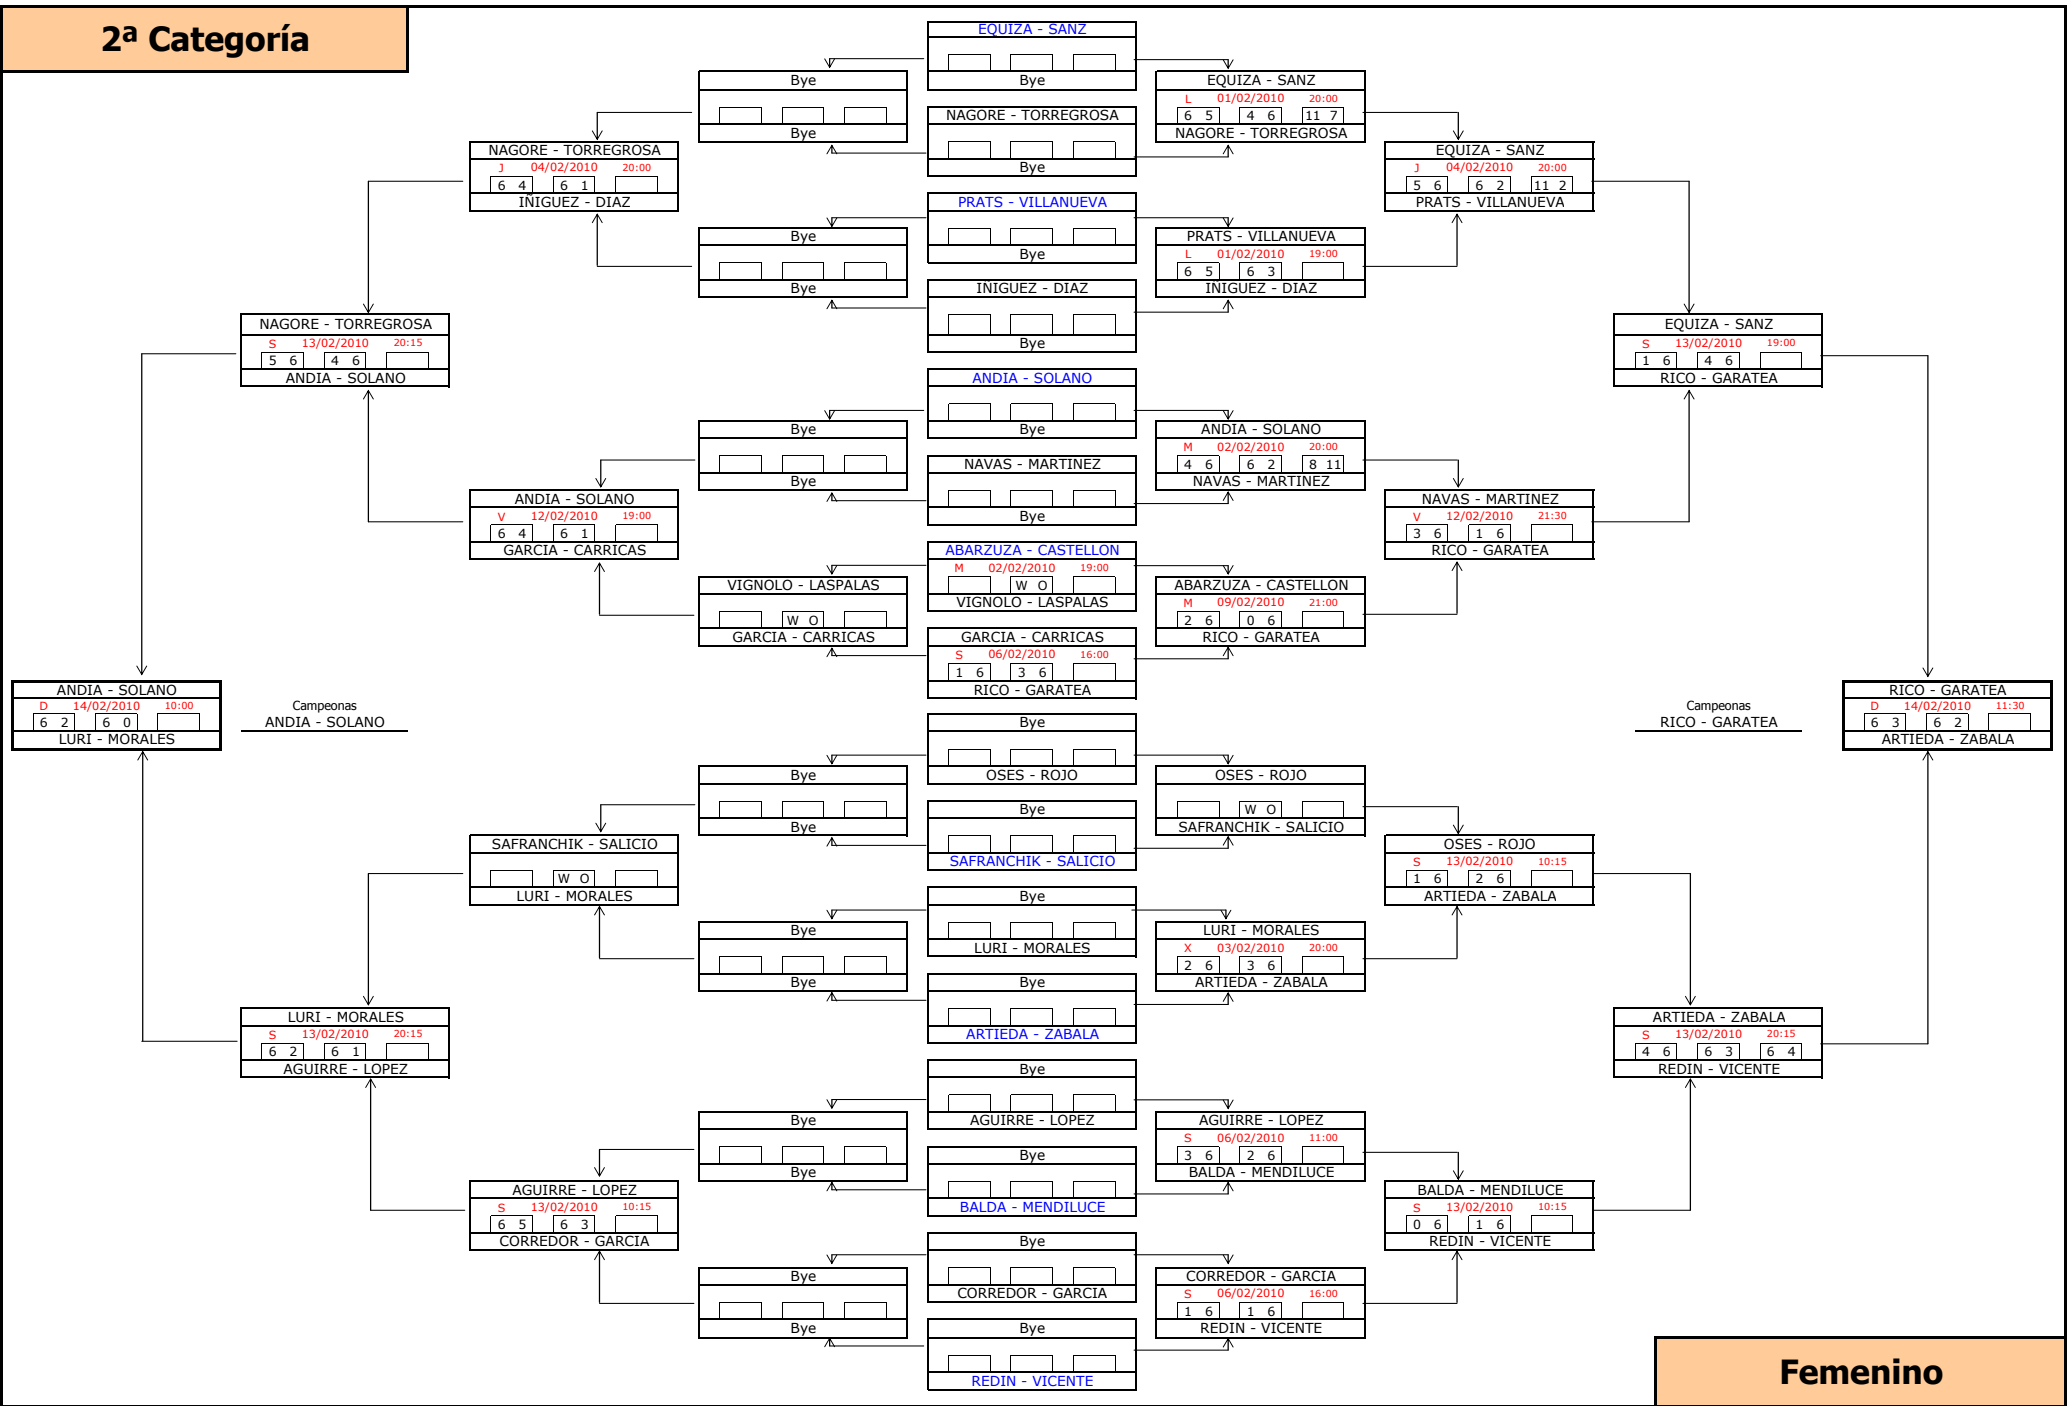

2ª Categoría

Femenino