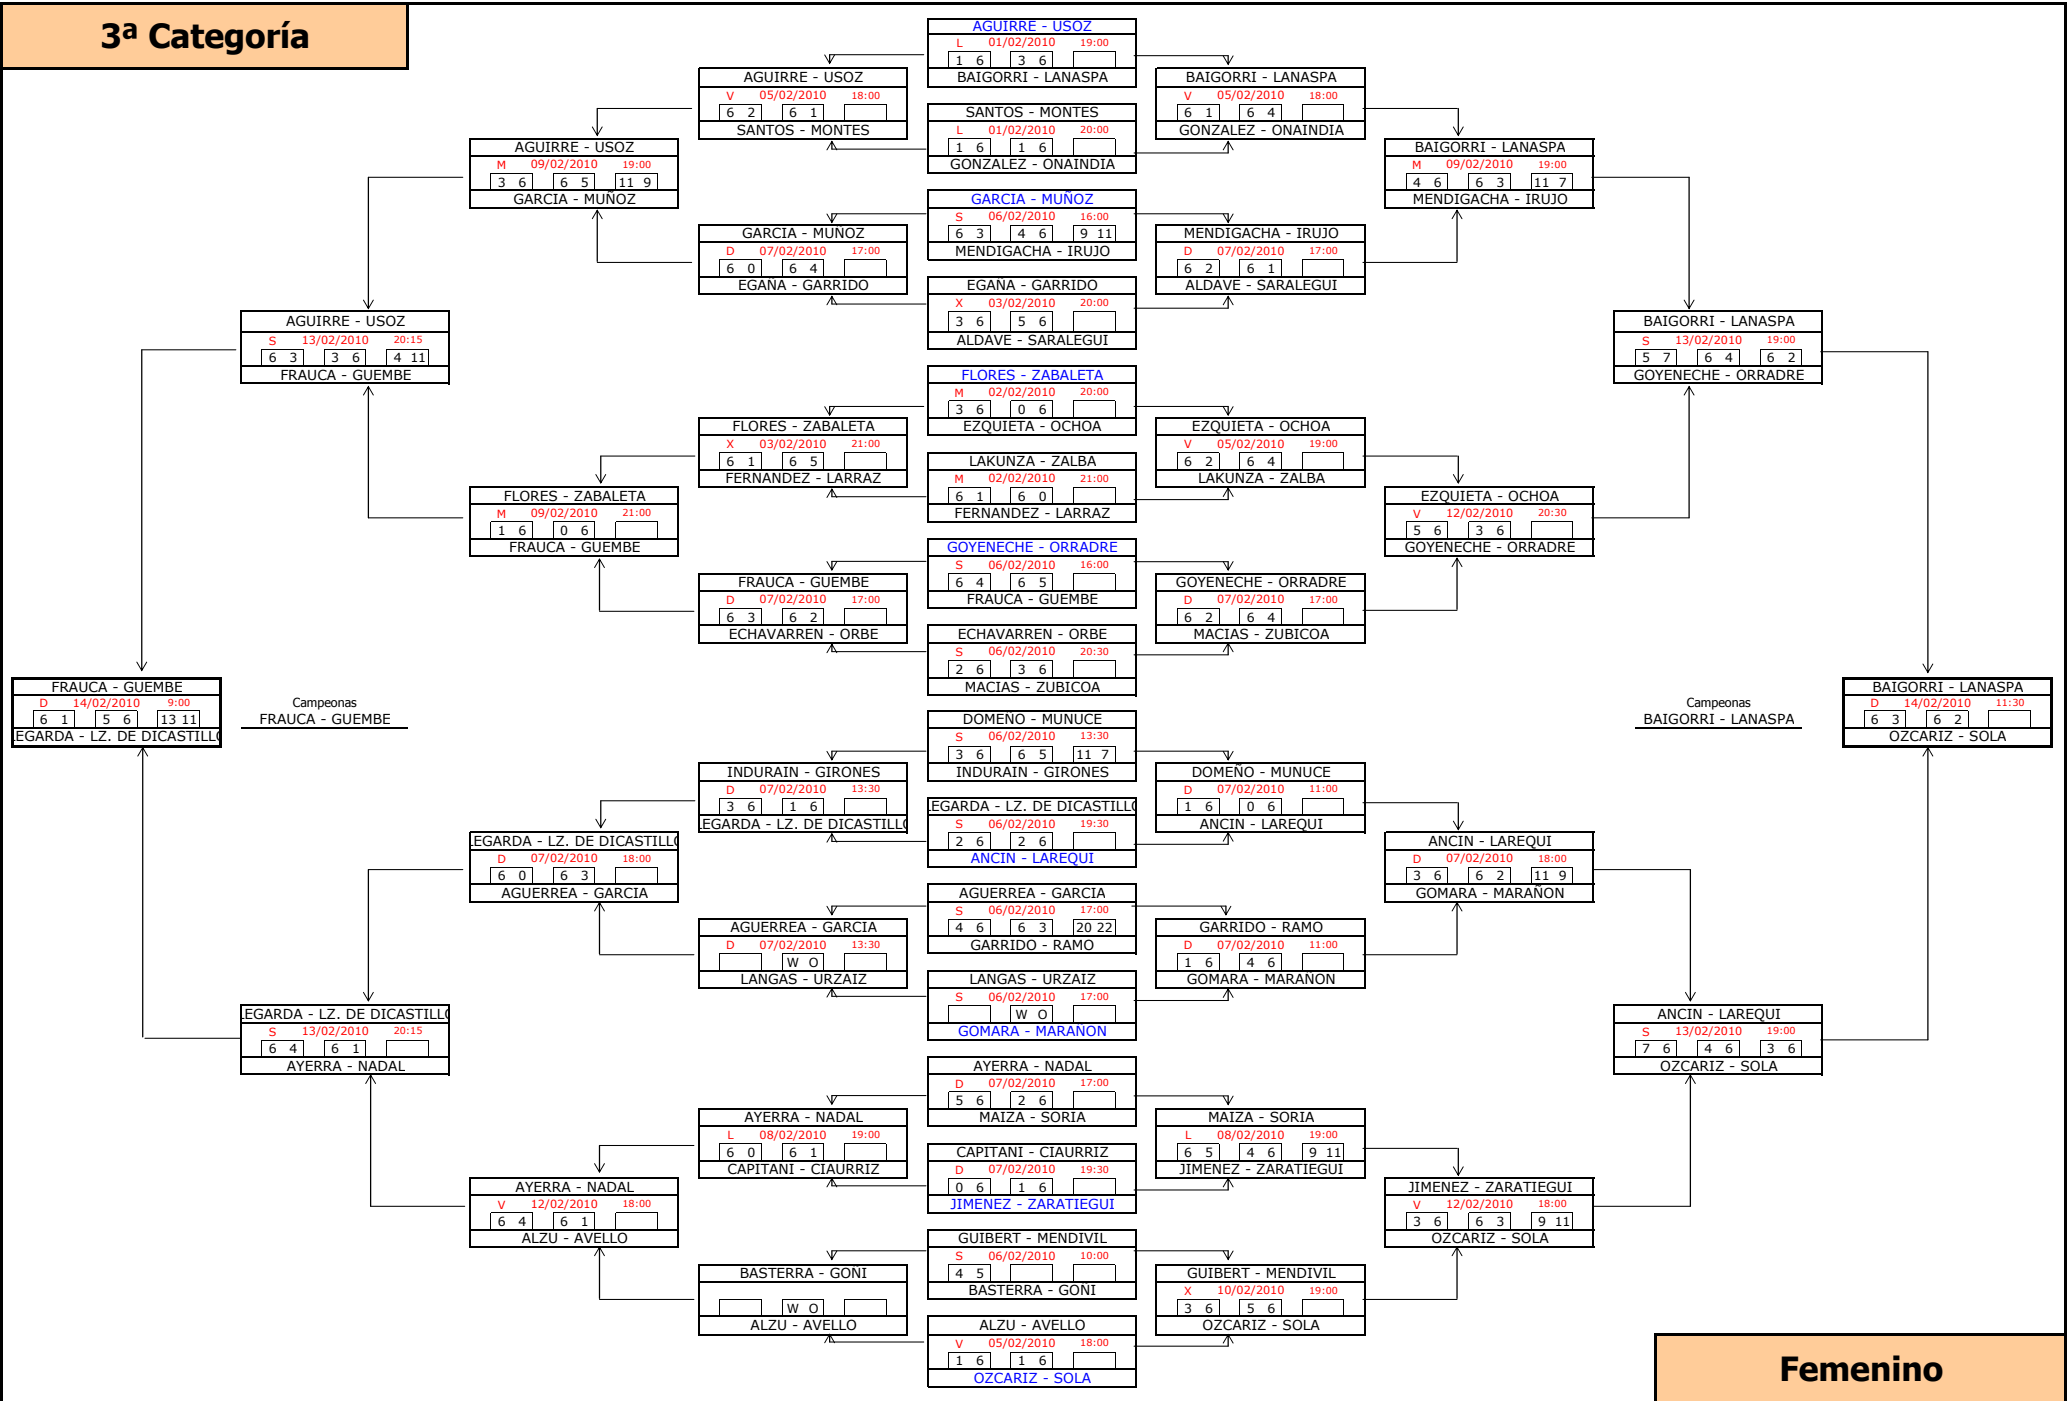

3ª Categoría

Femenino