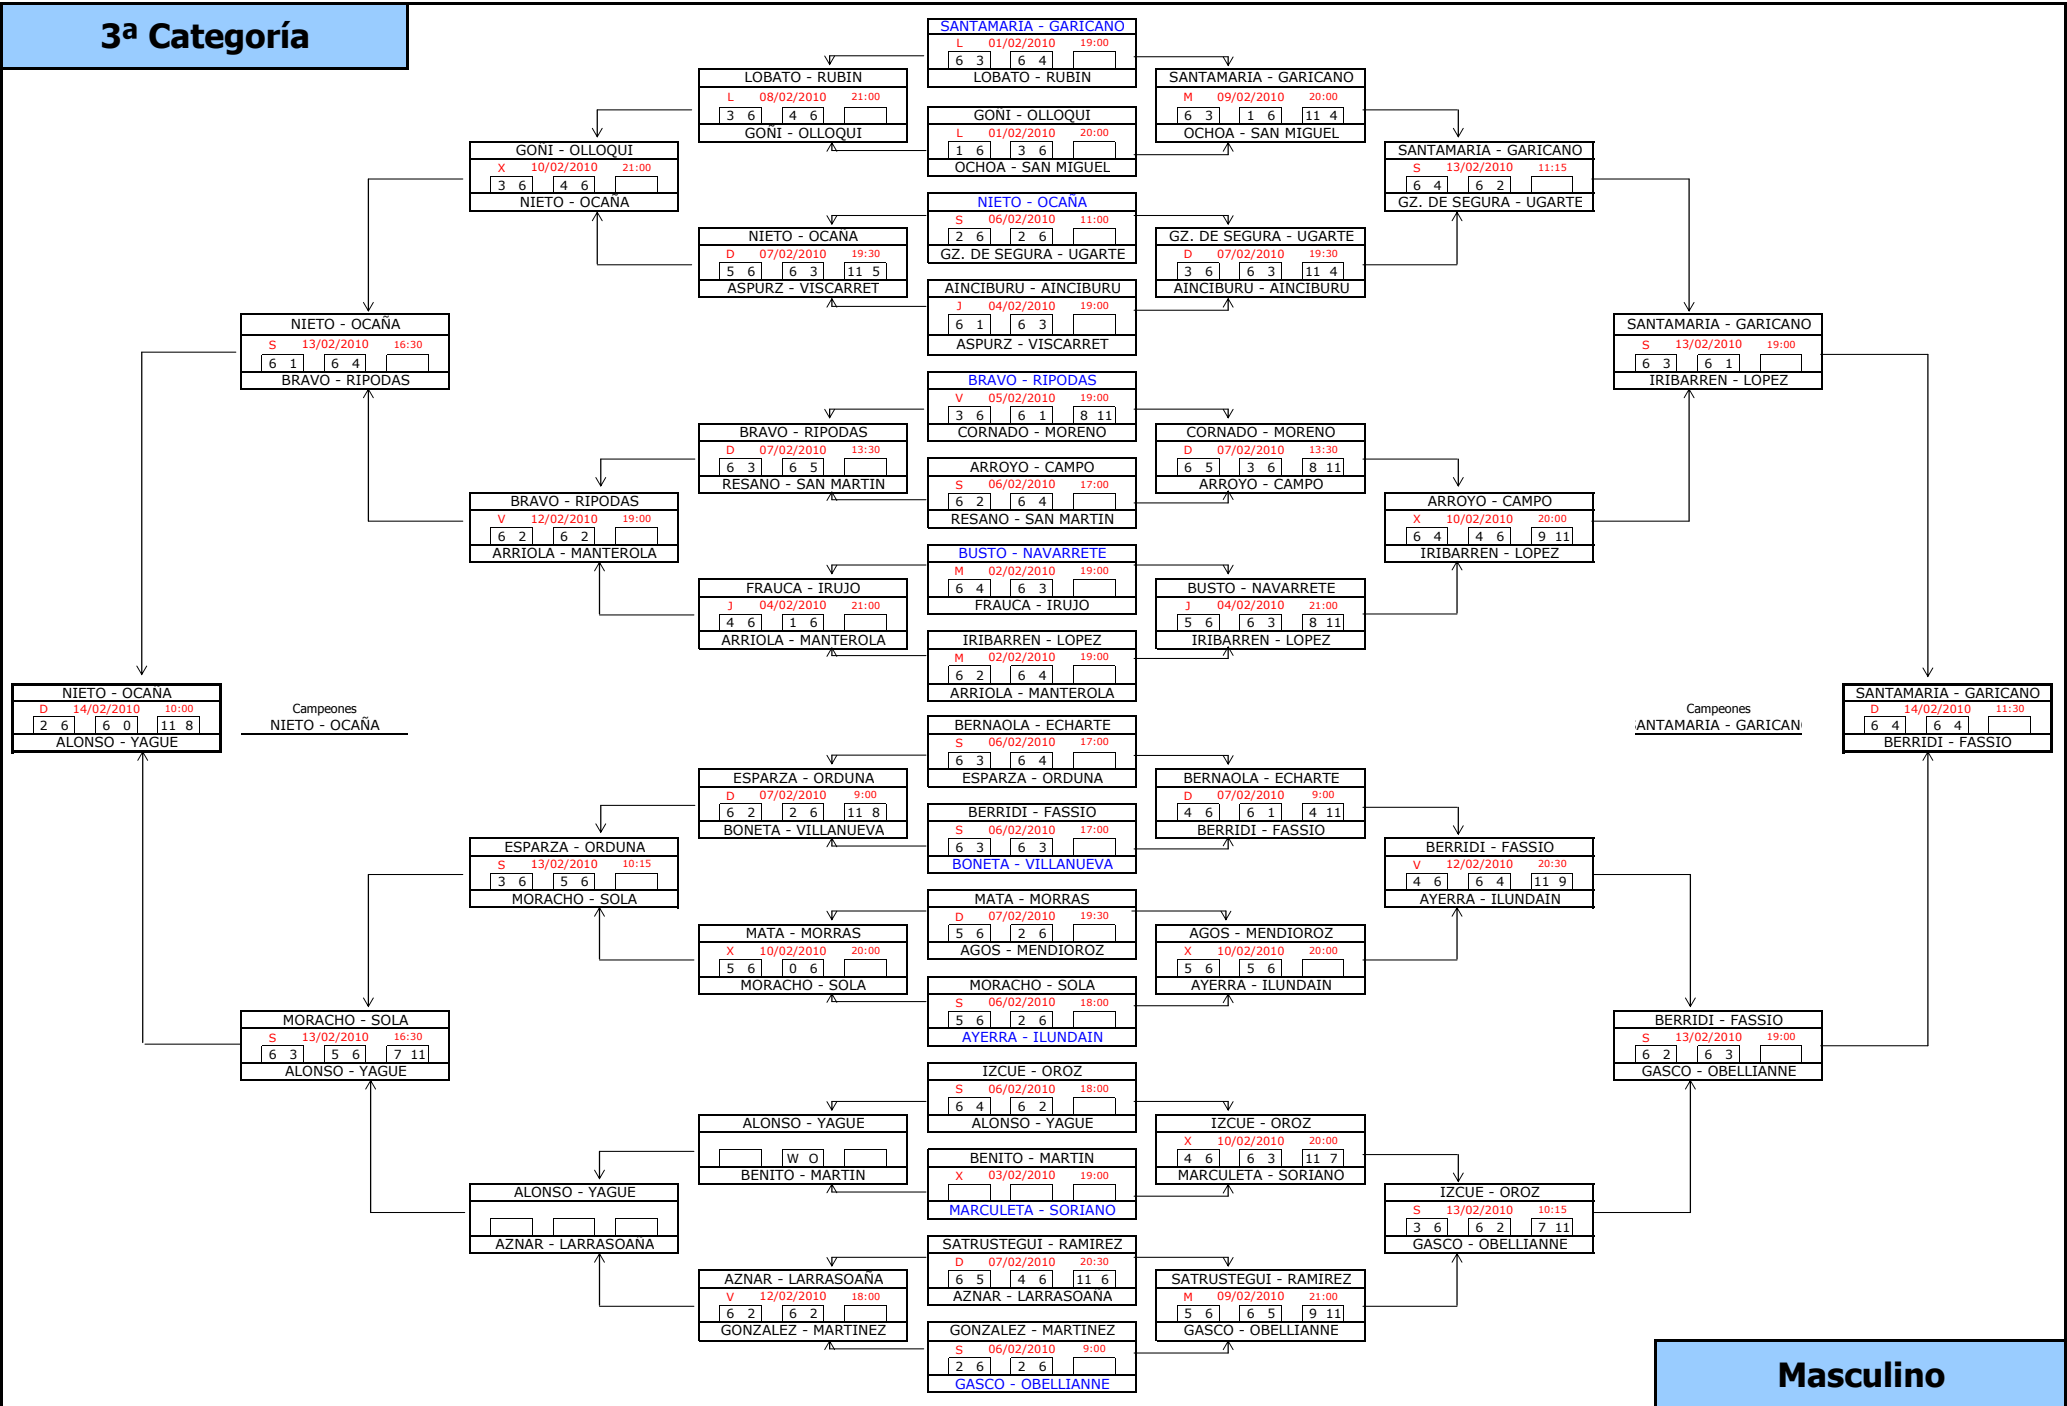

2ª Categoría

Masculino

3ª Categoría

Masculino

4ª Categoría

Masculino

5ª Categoría

Campeones
DEL ROMERO - ZUBIRI

BARBARIN - CRUCHAGA			
S	06/02/2010	19:30	
6	0	6	3
ISAACS - LOPEZ			

BARBARIN - CRUCHAGA			
D	07/02/2010	10:00	
1	6	2	6
FERNANDEZ - VAZ			

FERNANDEZ - VAZ			
S	13/02/2010	17:45	
7	5	4	6
HUICI - PEREZ			

ESCUDERO - SANCHEZ	
M	09/02/2010 19:00
2 6	2 6
ACERO - ELORZ	

BEDIA - TAPIA	
V	12/02/2010 19:00
6 2	2 6 11 9
IRIGARAY - LARRANETA	

CARRASCAL - GIMENO	
X	03/02/2010 19:00
6 3	6 1
IBÁÑEZ - PLANO	

ALBERDI - MAGANA	
M	02/02/2010 21:00
6 0	6 1
OSÉS - TOME	

BEDIA - TAPIA	
L	01/02/2010 21:00
2 6	3 6
MEDRANO - LABIANO	

IRIGARAY - LARRANETA	
S	06/02/2010 17:00
0 6	2 6
GARAI - GARAI	

CARRASCAL - GIMENO	
X	10/02/2010 19:00
6 4	6 2
ALBERDI - MAGANA	

LORENZO - OSÉS	
J	11/02/2010 19:00
6 2	6 1
RON - SANCHEZ	