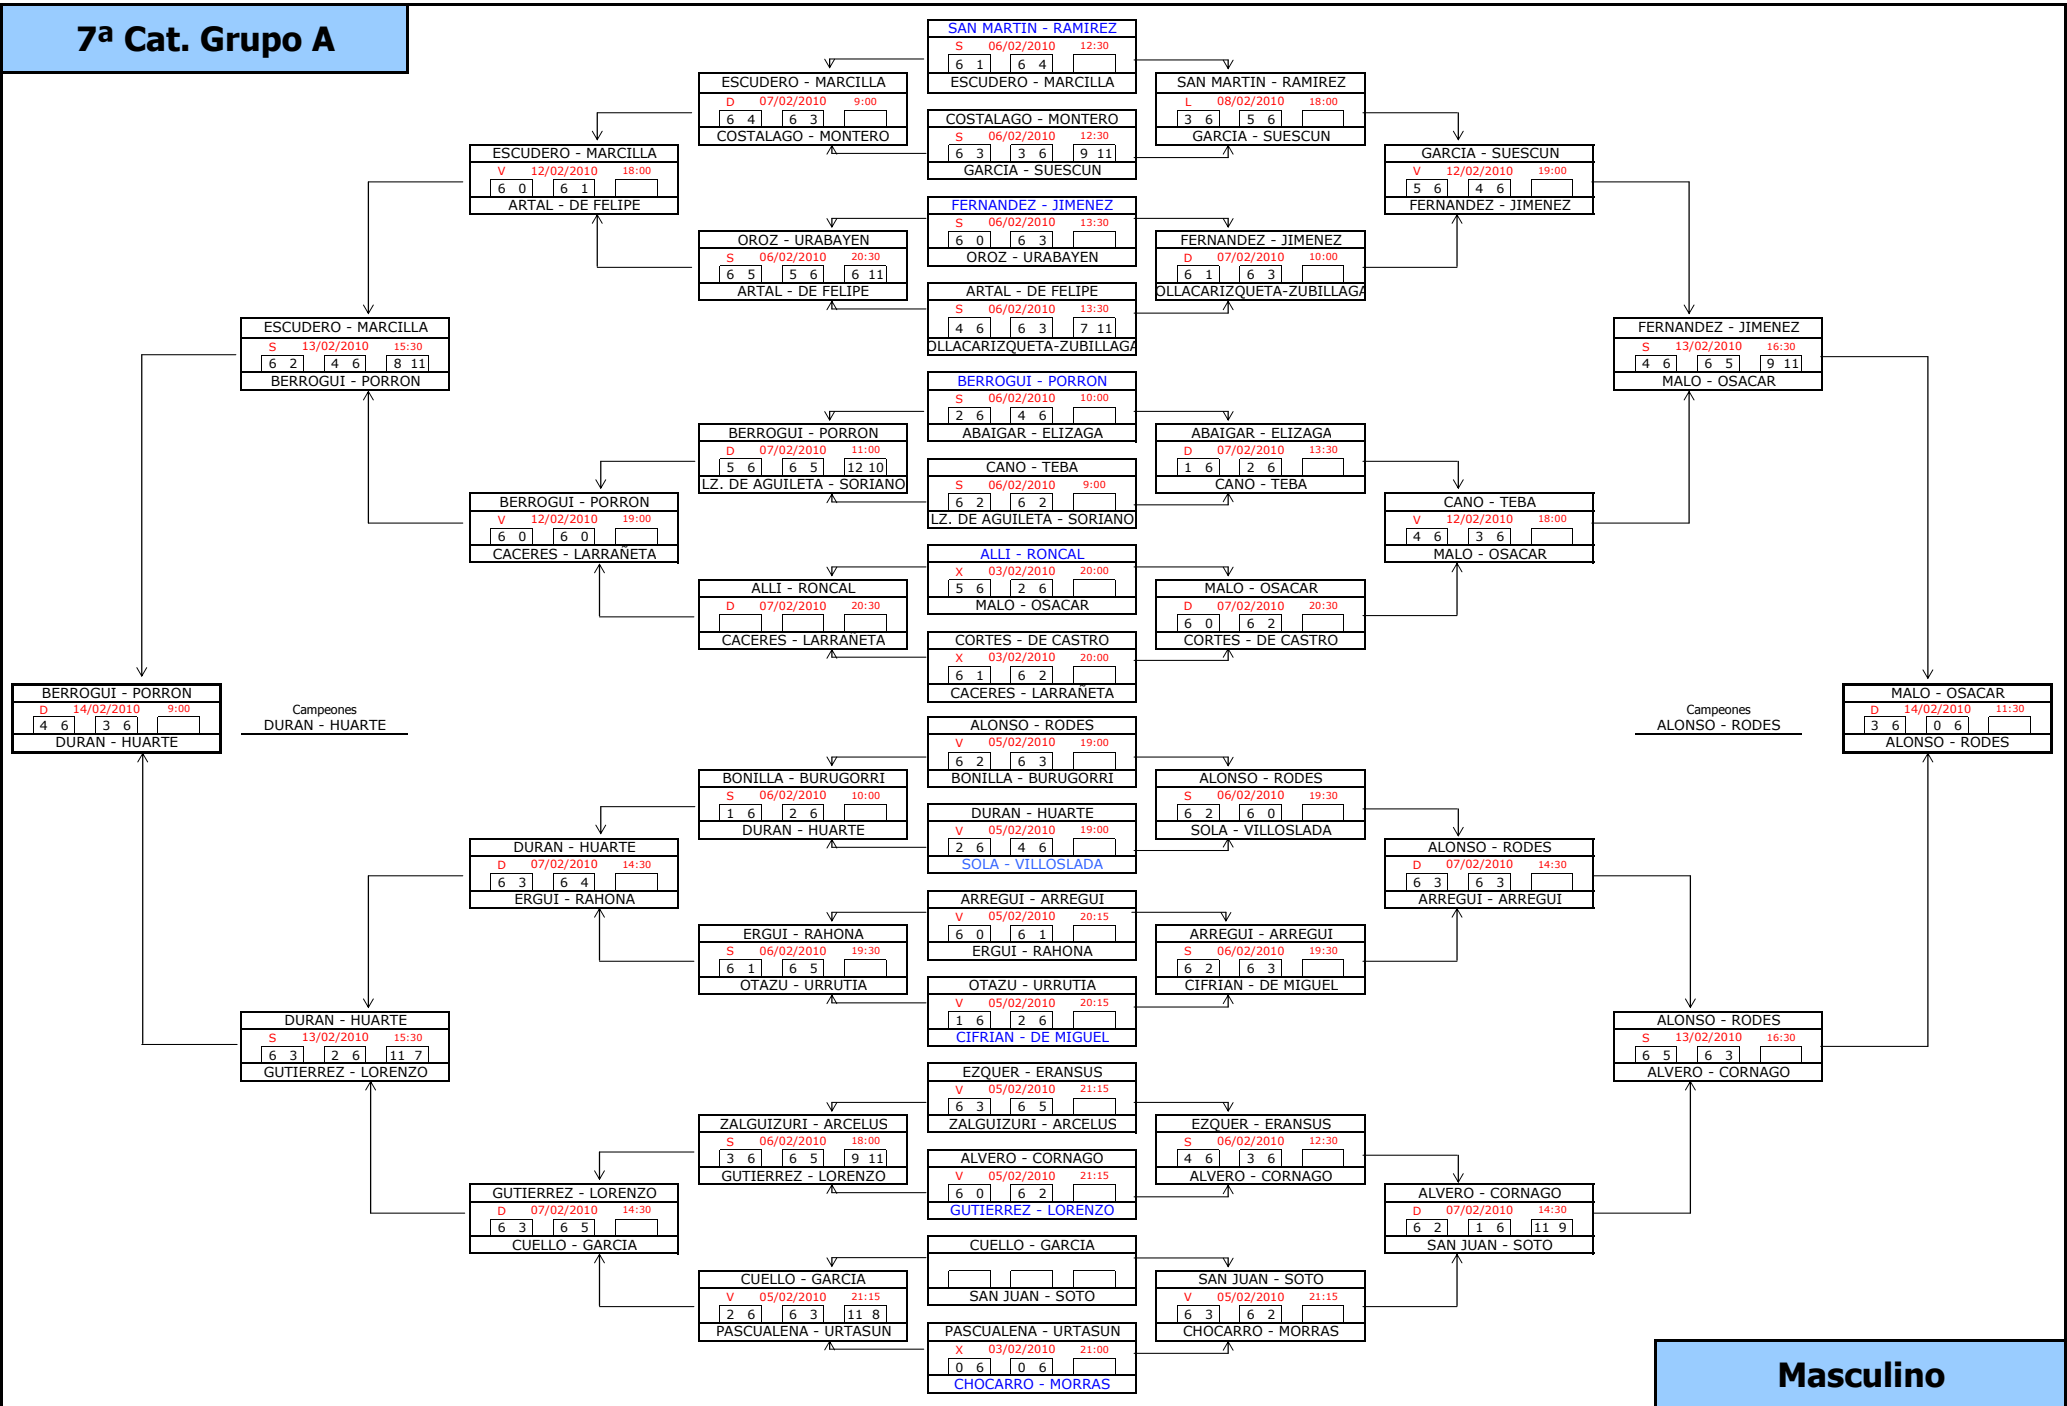

7ª Cat. Grupo A

Masculino