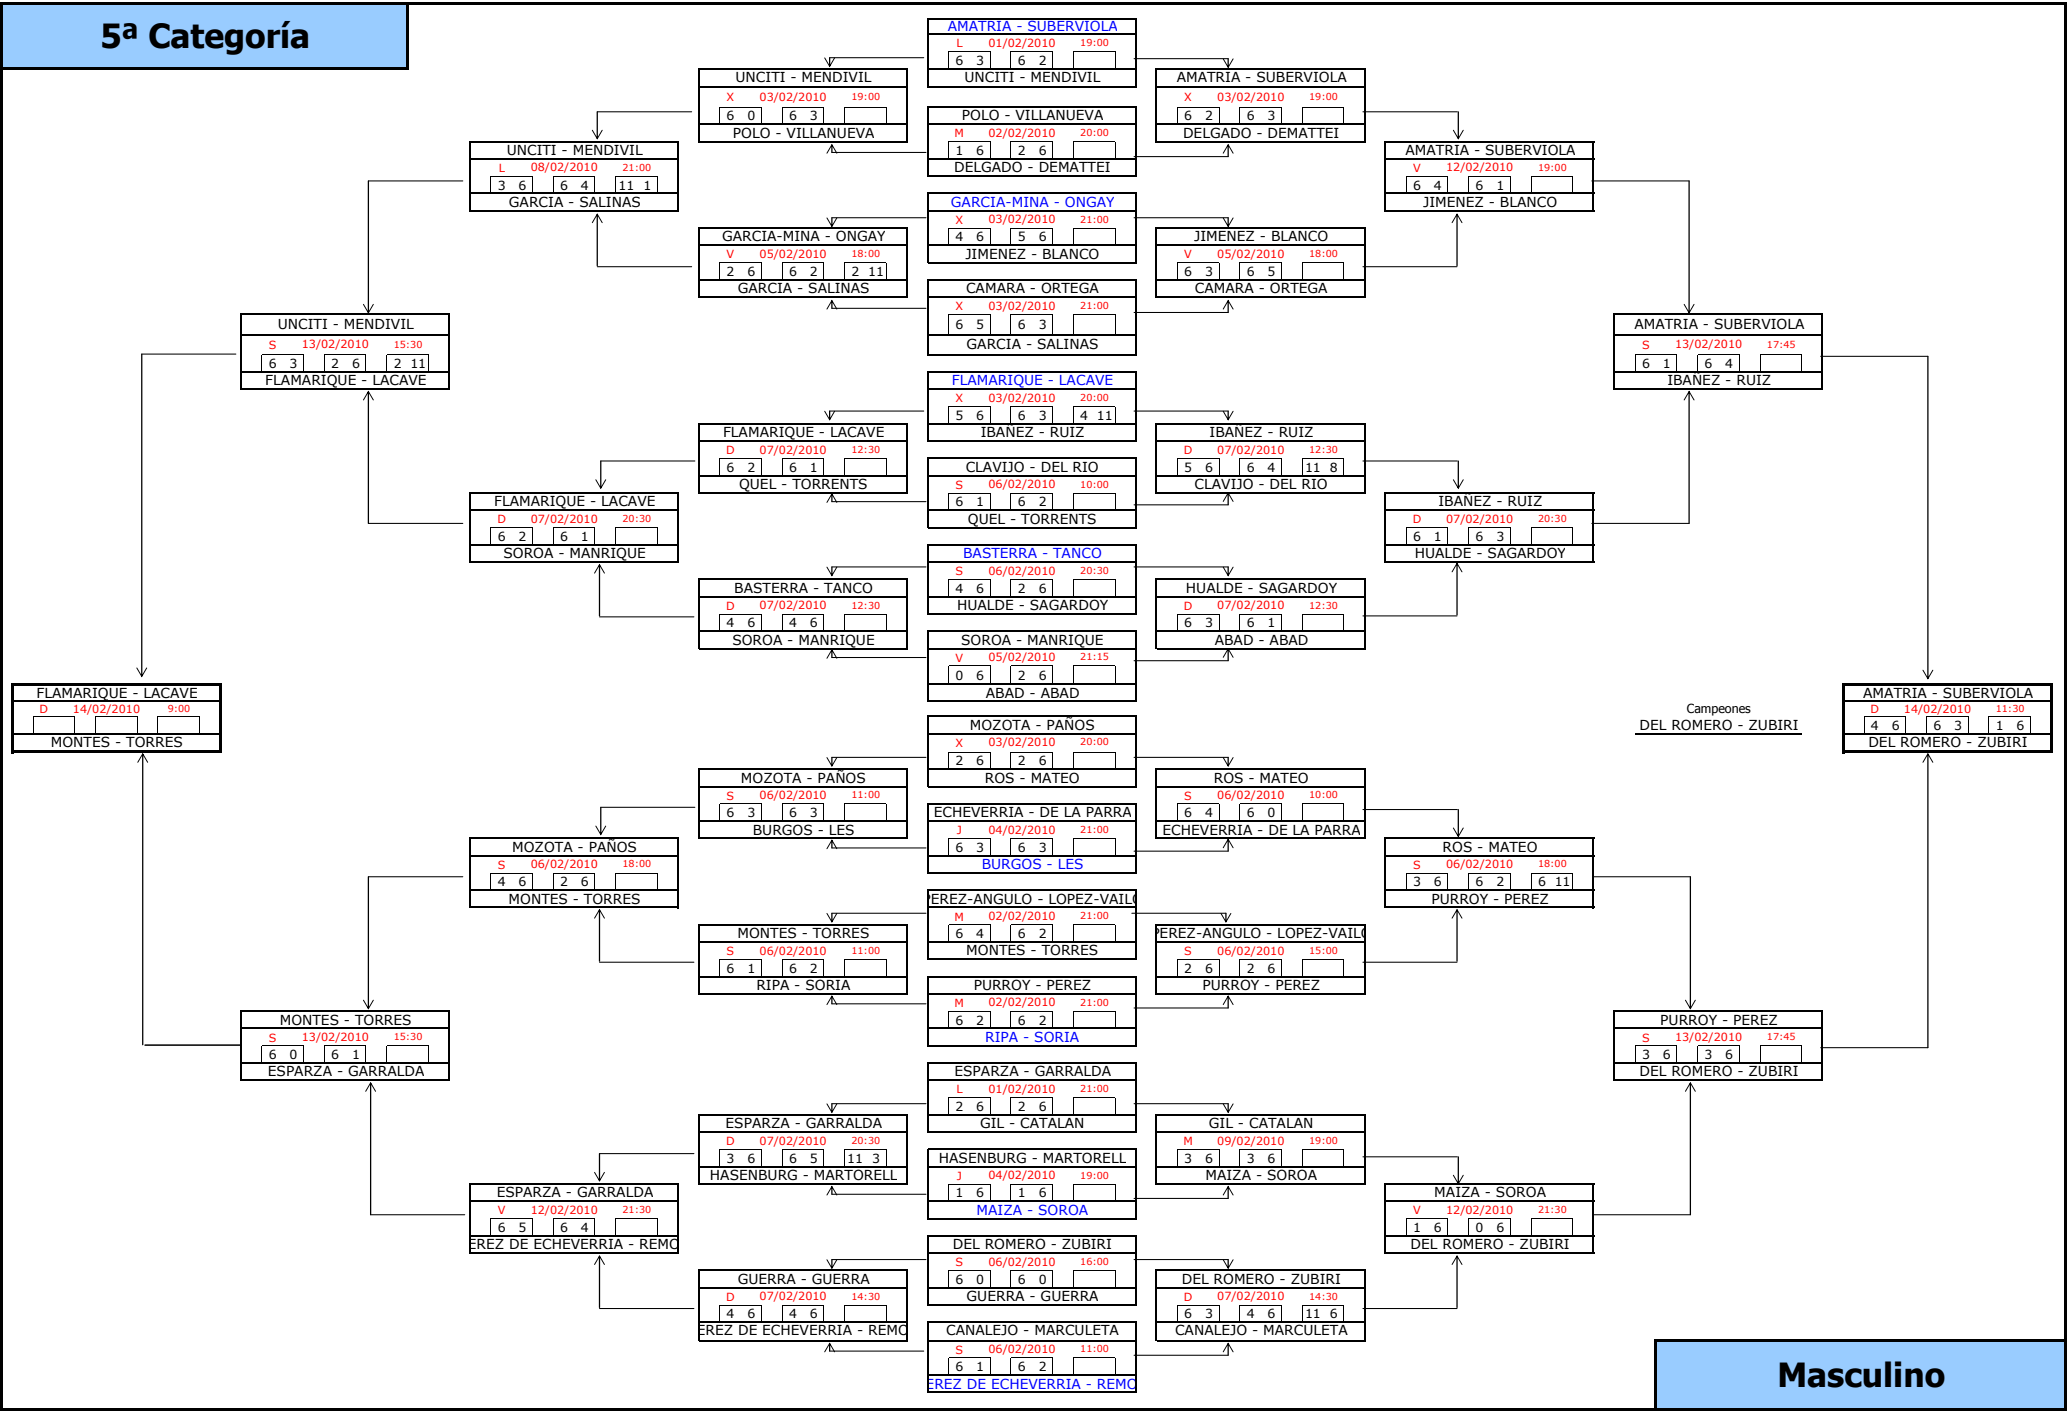

2ª Categoría

Masculino

3ª Categoría

Masculino

4ª Categoría

Masculino

5ª Categoría

Campeones
DEL ROMERO - ZUBIRI

BARBARIN - CRUCHAGA			
S	06/02/2010	19:30	
6	0	6	3
ISAACS - LOPEZ			

BARBARIN - CRUCHAGA			
D	07/02/2010	10:00	
1	6	2	6
FERNANDEZ - VAZ			

FERNANDEZ - VAZ			
S	13/02/2010	17:45	
7	5	4	6
HUICI - PEREZ			

ESCUDERO - SANCHEZ	
M	09/02/2010 19:00
2 6	2 6
ACERO - ELORZ	

BEDIA - TAPIA	
V	12/02/2010 19:00
6 2	2 6 11 9
IRIGARAY - LARRANETA	

CARRASCAL - GIMENO	
X	03/02/2010 19:00
6 3	6 1
IBÁÑEZ - PLANO	

ALBERDI - MAGANA	
M	02/02/2010 21:00
6 0	6 1
OSÉS - TOME	

BEDIA - TAPIA	
L	01/02/2010 21:00
2 6	3 6
MEDRANO - LABIANO	

IRIGARAY - LARRANETA	
S	06/02/2010 17:00
0 6	2 6
GARAI - GARAI	

CARRASCAL - GIMENO	
X	10/02/2010 19:00
6 4	6 2
ALBERDI - MAGANA	

LORENZO - OSÉS	
J	11/02/2010 19:00
6 2	6 1
RON - SANCHEZ	